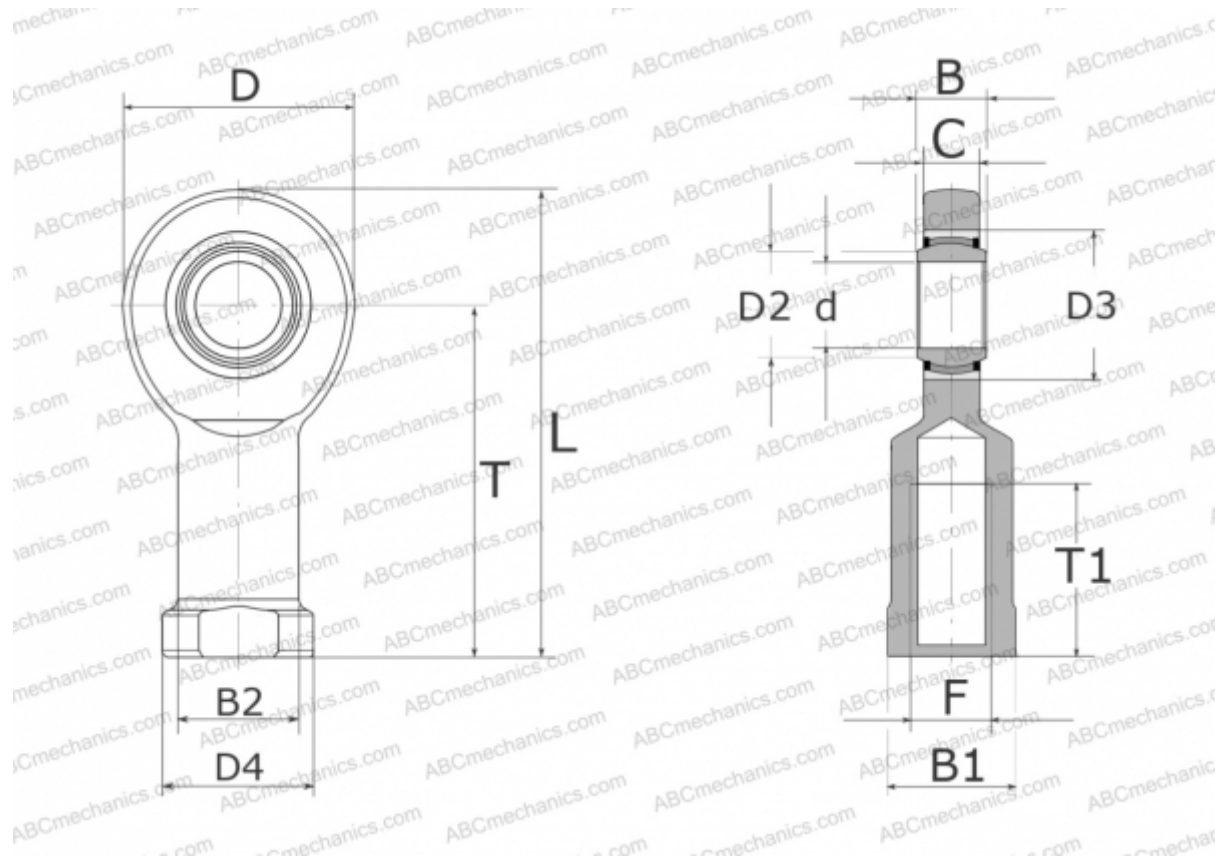

## GIR 45 UK 2RS INA

ТИП: Подшипники скольжения, Сферические подшипники скольжения и наконечники штоков, Наконечники штоков, Необслуживаемые, С внутренней резьбой, контактные уплотнения с двух сторон, правая резьба, серия GIR...-UK-2RS (INA)

### Технические характеристики

#### РАЗМЕРЫ, ММ

d	45,000
D	102,000
D2	50,800
D3	68,000
D4	70,000
B	32,000
B1	60,000
B2	58,000
L	196,000
T	145,000
T1	65,000
C	27,000
F	M42X3

**ПРОИЗВОДИТЕЛЬ**

[INA](http://www.ina.com)