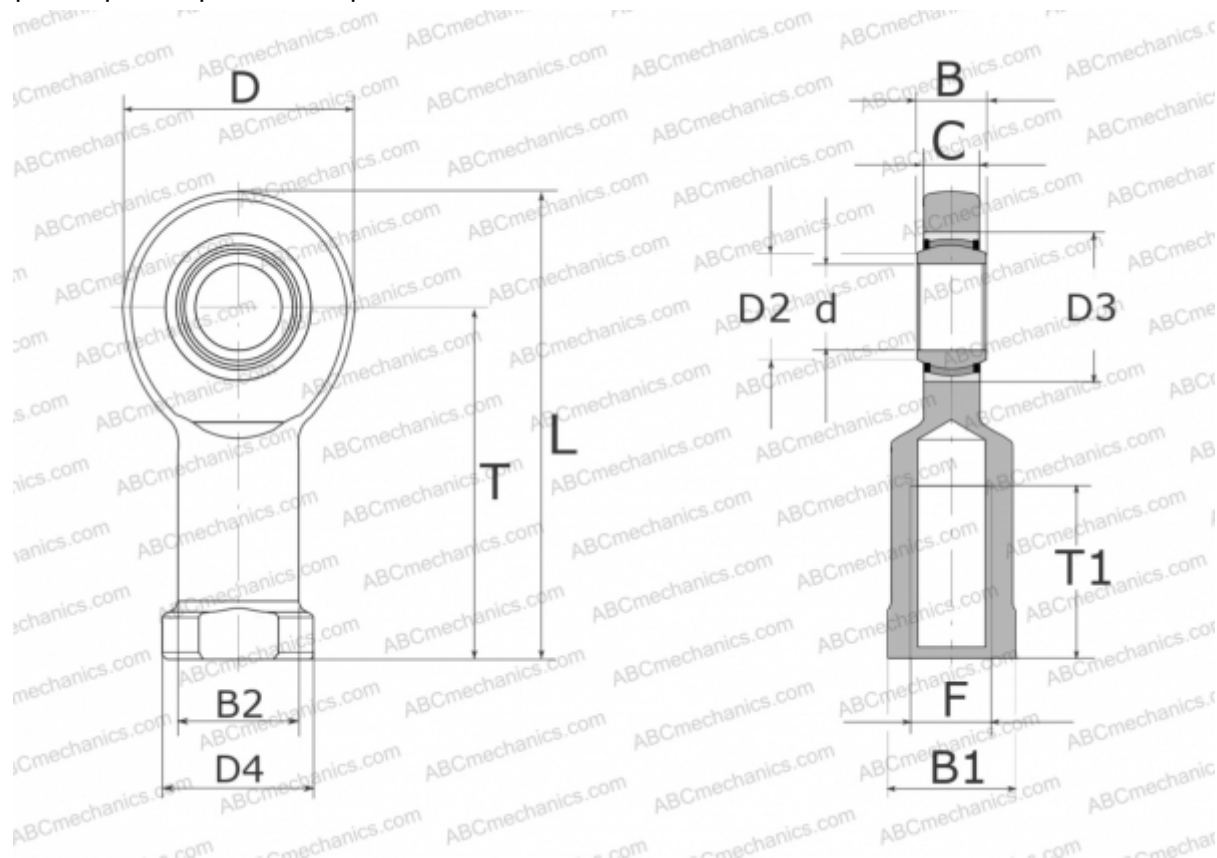

GIR 50 UK 2RS INA

ТИП: Подшипники скольжения, Сферические подшипники скольжения и наконечники штоков, Наконечники штоков, Необслуживаемые, С внутренней резьбой, контактные уплотнения с двух сторон, правая резьба, серия GIR..-UK-2RS (INA)

Технические характеристики

РАЗМЕРЫ, ММ

d	50,000
D	112,000
D2	56,000
D3	75,000
D4	75,000
B	35,000
B1	65,000
B2	62,000
L	216,000
T	160,000
T1	68,000
C	30,000
F	M45X3

ПРОИЗВОДИТЕЛЬ

[INA](http://www.ina.com)