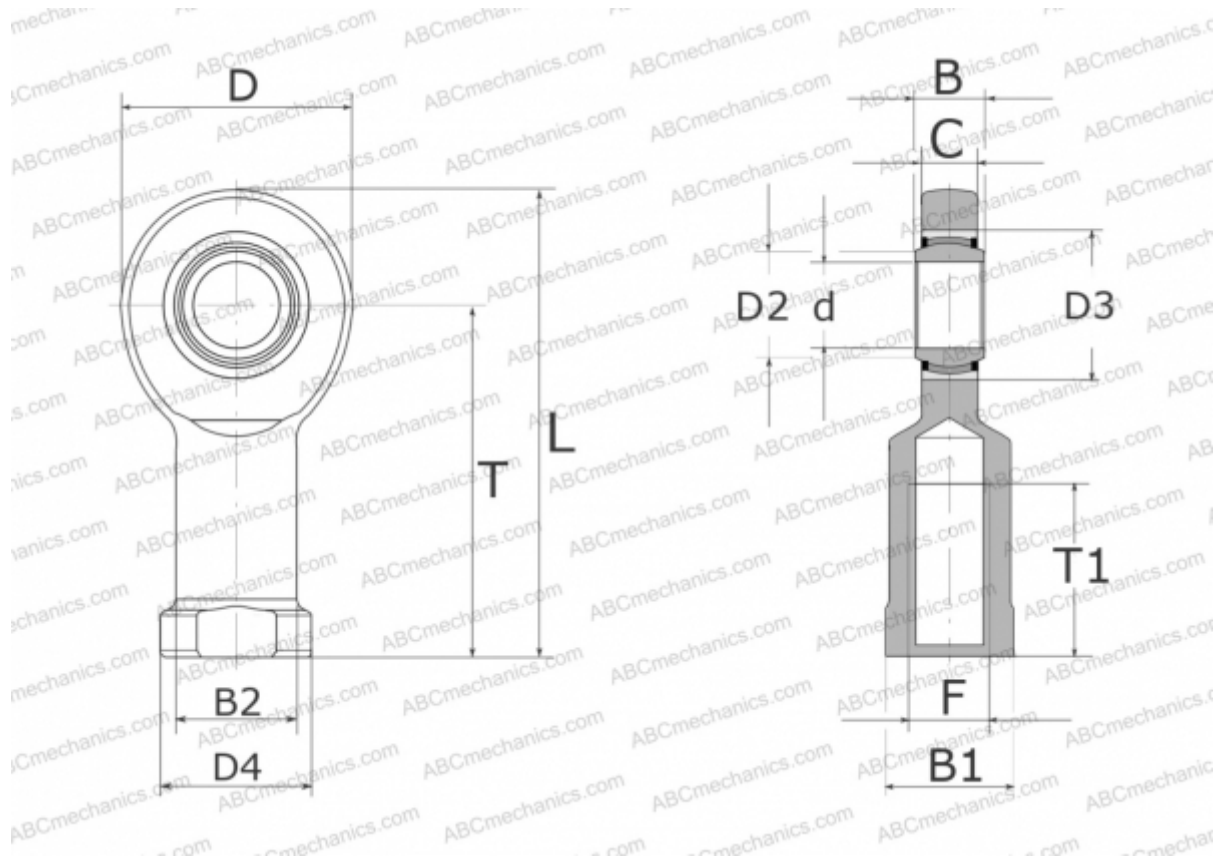

GIR 60 UK 2RS INA

ТИП: Подшипники скольжения, Сферические подшипники скольжения и наконечники штоков, Наконечники штоков, Необслуживаемые, С внутренней резьбой, контактные уплотнения с двух сторон, правая резьба, серия GIR...-UK-2RS (INA)

Технические характеристики

РАЗМЕРЫ, ММ

d	60,000
D	135,000
D2	66,800
D3	90,000
D4	88,000
B	44,000
B1	75,000
B2	70,000
L	242,500
T	175,000
T1	70,000
C	38,000
F	M52X3

ПРОИЗВОДИТЕЛЬ

[INA](http://www.ina.com)