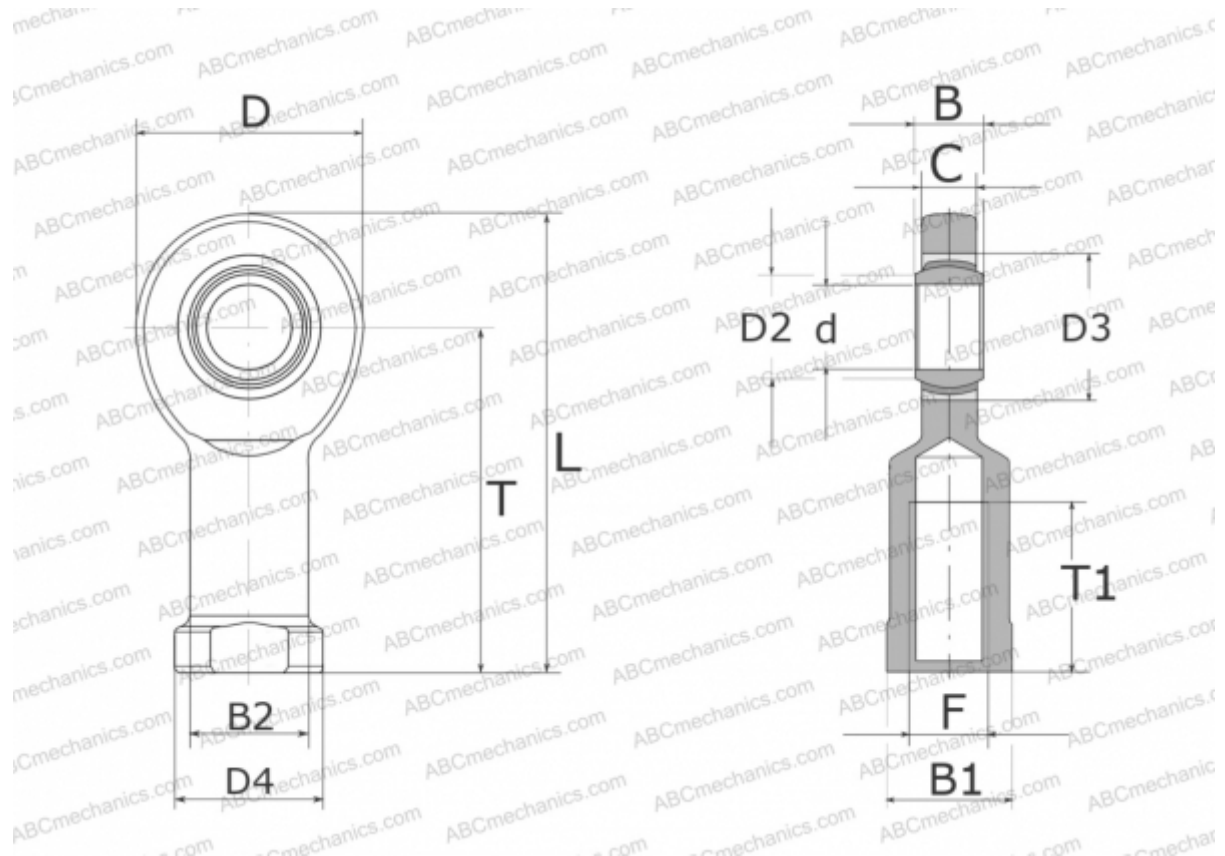

## GIL 6 UK INA

ТИП: Подшипники скольжения, Сферические подшипники скольжения и наконечники штоков, Наконечники штоков, Необслуживаемые, С внутренней резьбой, открытые, левая резьба, серия GIL...-UK (INA)

### Технические характеристики

#### РАЗМЕРЫ, ММ

d	6,000
D	21,000
D2	8,000
D3	14,000
D4	13,000
B	6,000
B1	11,000
B2	10,000
L	7,000
T	30,000
T1	11,000
C	4,400
F	M6

**ПРОИЗВОДИТЕЛЬ**

[INA](http://www.ina.com)