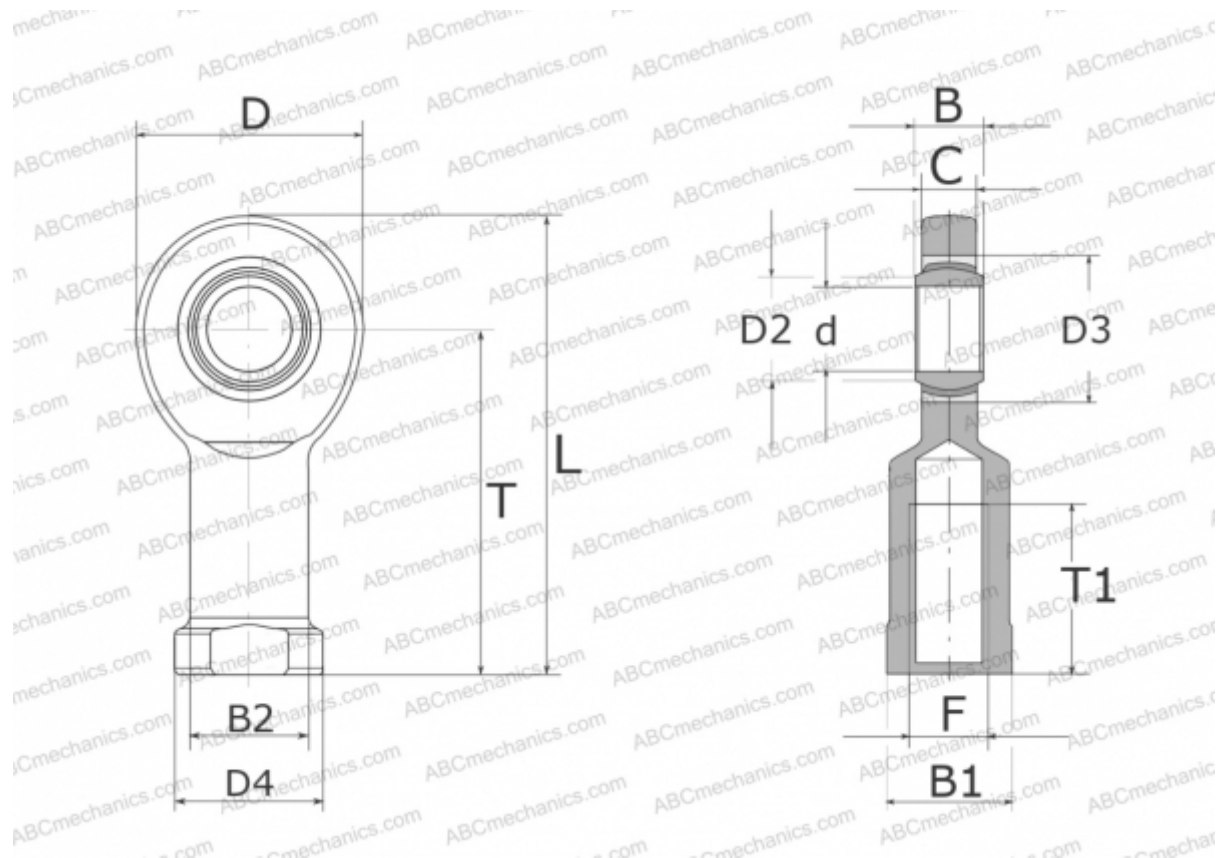

GIL 8 UK INA

ТИП: Подшипники скольжения, Сферические подшипники скольжения и наконечники штоков, Наконечники штоков, Необслуживаемые, С внутренней резьбой, открытые, левая резьба, серия GIL...-UK (INA)

Технические характеристики

РАЗМЕРЫ, ММ

d	8,000
D	24,000
D2	10,200
D3	16,000
D4	16,000
B	8,000
B1	14,000
B2	12,500
L	48,000
T	36,000
T1	15,000
C	6,000
F	M8

ПРОИЗВОДИТЕЛЬ

[INA](http://www.ina.com)