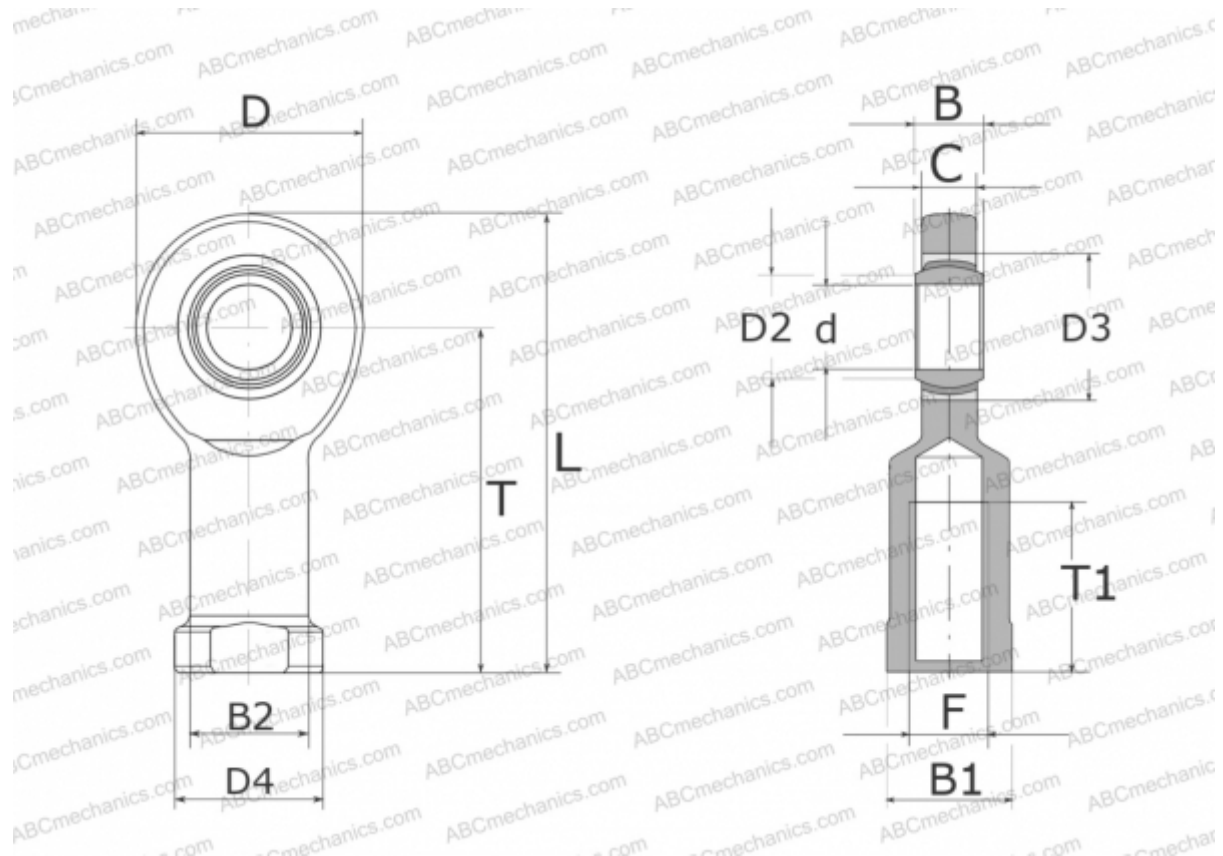

## GIL 30 UK INA

ТИП: Подшипники скольжения, Сферические подшипники скольжения и наконечники штоков, Наконечники штоков, Необслуживаемые, С внутренней резьбой, открытые, левая резьба, серия GIL...-UK (INA)

#### РАЗМЕРЫ, ММ

d	30,000
D	73,000
D2	34,200
D3	47,000
D4	50,000
B	22,000
B1	41,000
B2	40,000
L	146,500
T	110,000
T1	56,000
C	19,000
F	M30X2