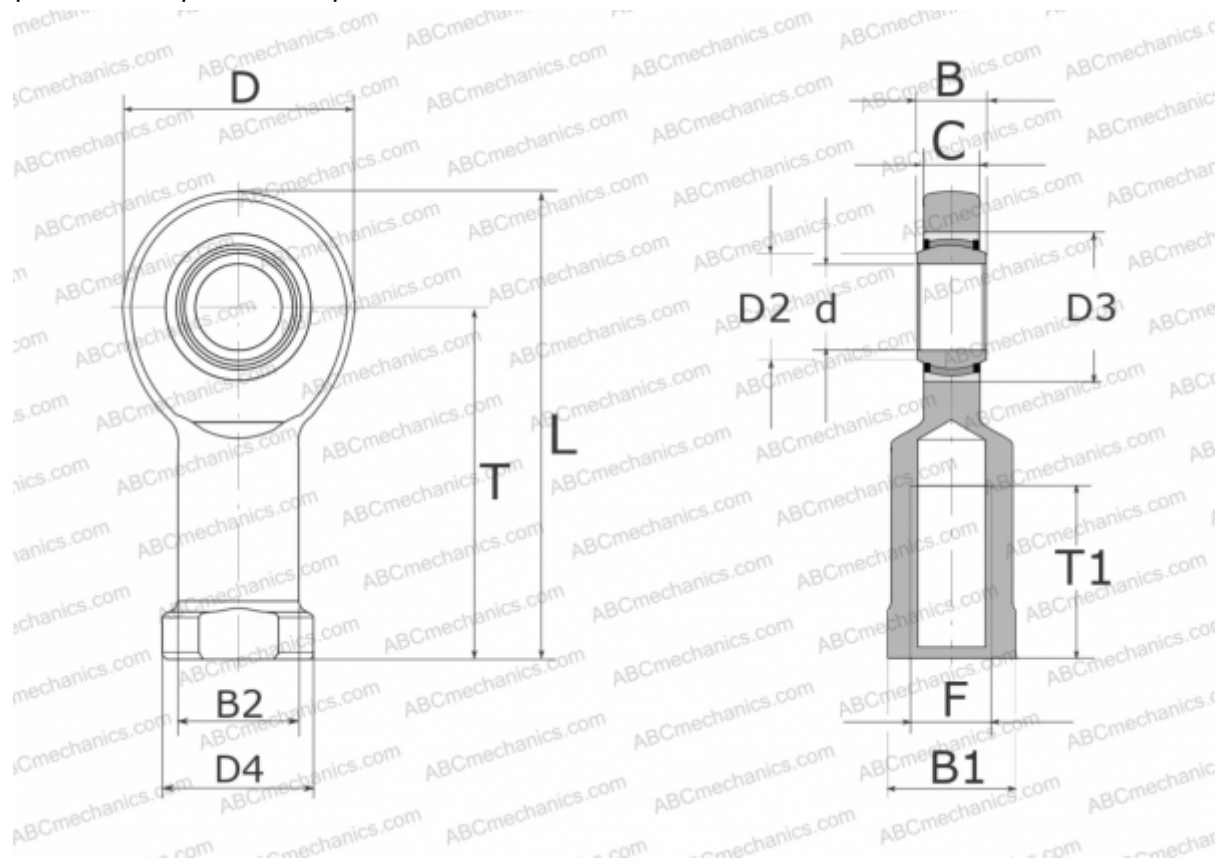

GIL 20 UK 2RS INA

ТИП: Подшипники скольжения, Сферические подшипники скольжения и наконечники штоков, Наконечники штоков, Необслуживаемые, С внутренней резьбой, контактные уплотнения с двух сторон, левая резьба, серия GIL...-UK-2RS (INA)

Технические характеристики

РАЗМЕРЫ, ММ

d	20,000
D	53,000
D2	24,200
D3	35,000
D4	35,000
B	16,000
B1	32,000
B2	27,500
L	103,500
T	77,000
T1	40,000
C	13,000
F	M20X1.5

ПРОИЗВОДИТЕЛЬ

[INA](http://www.ina.com)