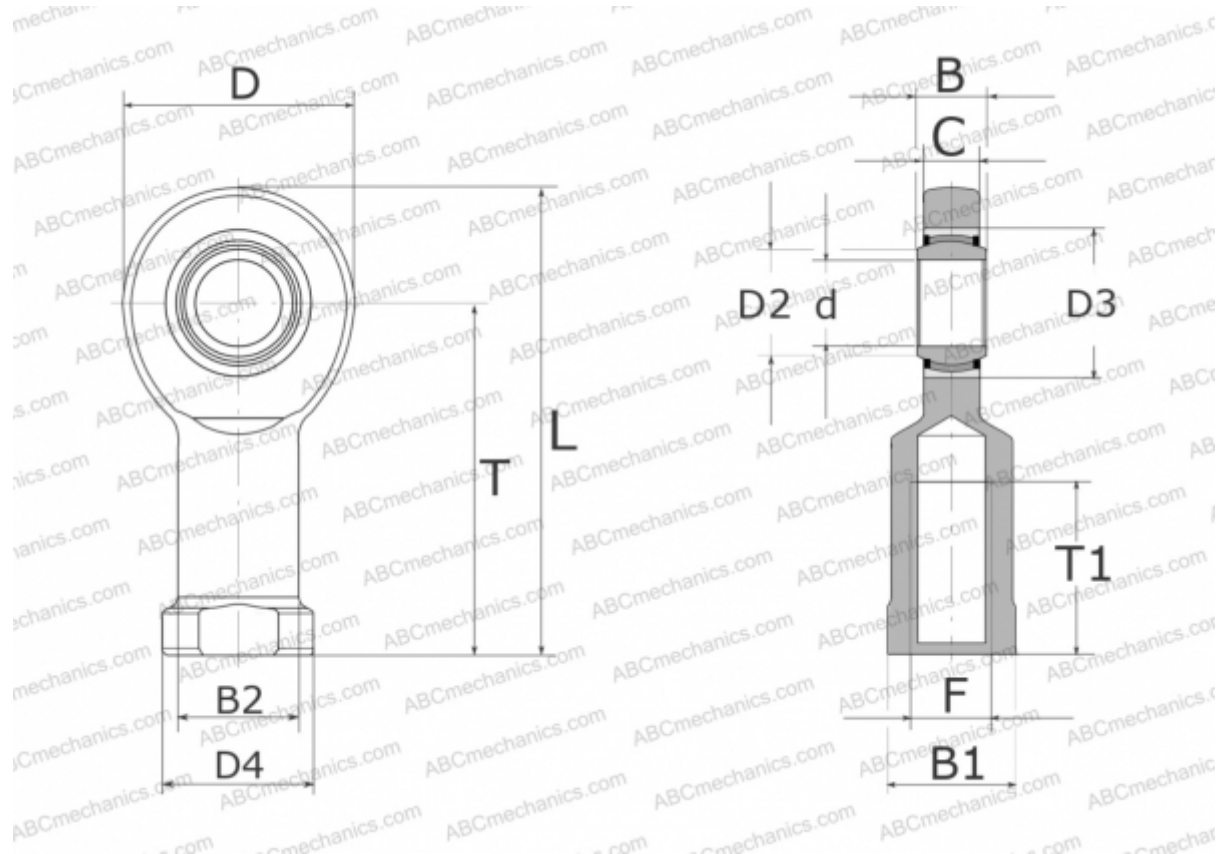

GIL 25 UK 2RS INA

ТИП: Подшипники скольжения, Сферические подшипники скольжения и наконечники штоков, Наконечники штоков, Необслуживаемые, С внутренней резьбой, контактные уплотнения с двух сторон, левая резьба, серия GIL...-UK-2RS (INA)

Технические характеристики

РАЗМЕРЫ, ММ

| | |
|----|---------|
| d | 25,000 |
| D | 64,000 |
| D2 | 29,300 |
| D3 | 42,000 |
| D4 | 42,000 |
| B | 20,000 |
| B1 | 36,000 |
| B2 | 33,500 |
| L | 126,000 |
| T | 94,000 |
| T1 | 48,000 |
| C | 17,000 |
| F | M24X2 |