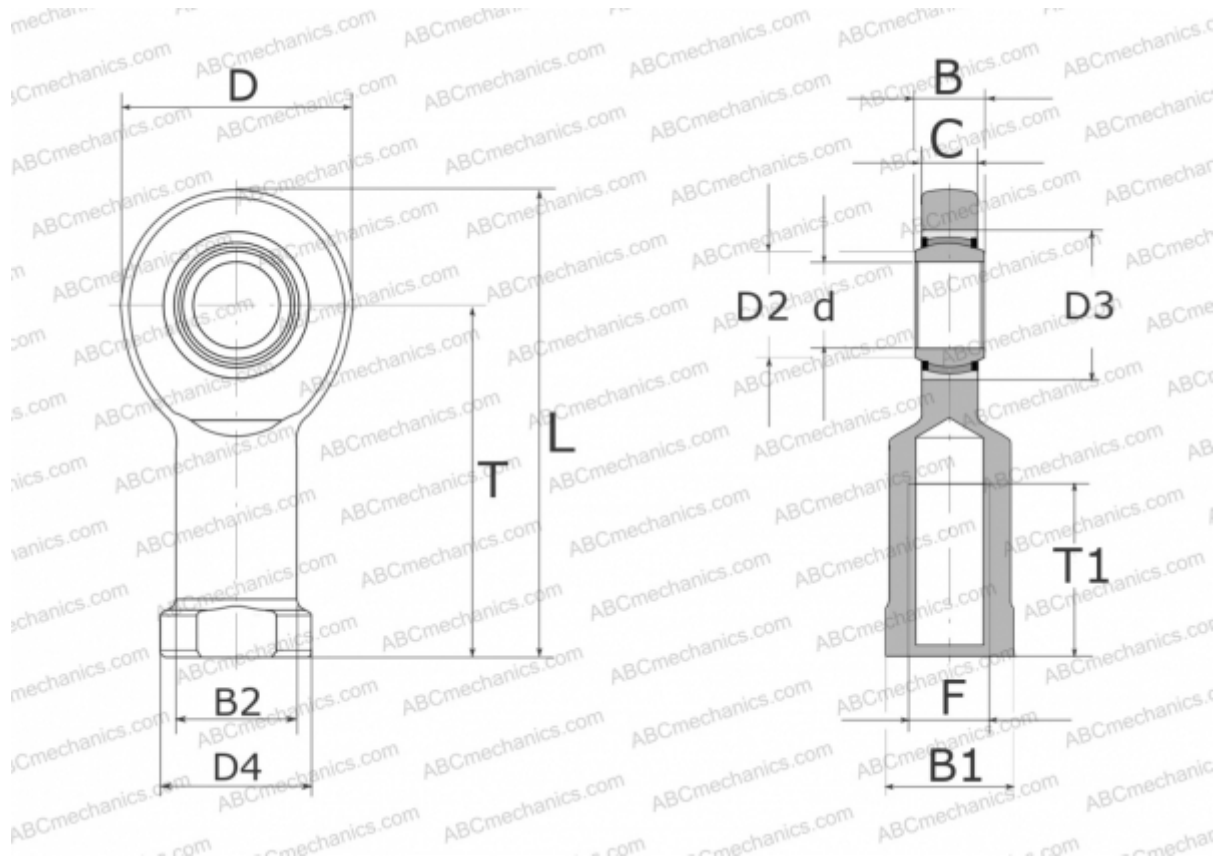

GIL 30 UK 2RS INA

ТИП: Подшипники скольжения, Сферические подшипники скольжения и наконечники штоков, Наконечники штоков, Необслуживаемые, С внутренней резьбой, контактные уплотнения с двух сторон, левая резьба, серия GIL...-UK-2RS (INA)

Технические характеристики

РАЗМЕРЫ, ММ

d	30,000
D	73,000
D2	34,200
D3	47,000
D4	50,000
B	22,000
B1	41,000
B2	40,000
L	146,500
T	110,000
T1	56,000
C	19,000
F	M30X2

ПРОИЗВОДИТЕЛЬ

[INA](http://www.ina.com)