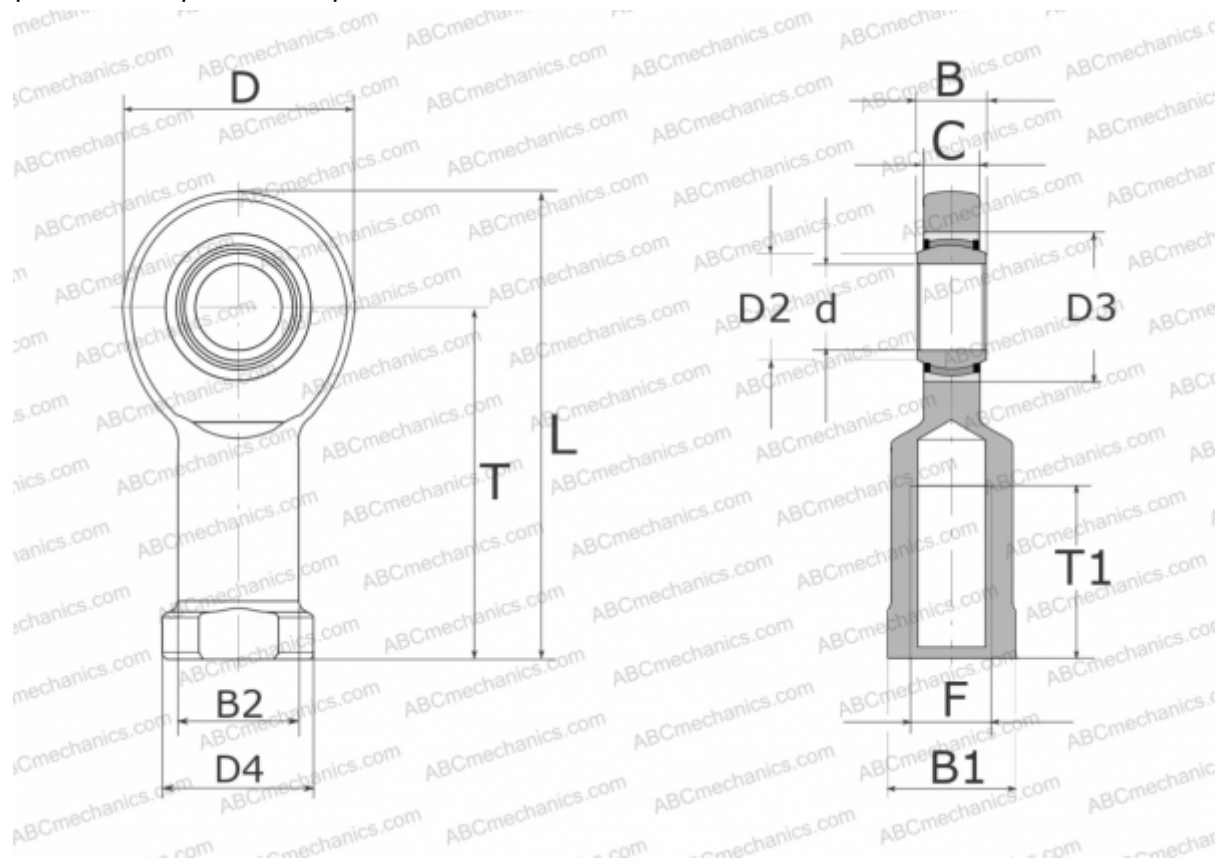

GIL 35 UK 2RS INA

ТИП: Подшипники скольжения, Сферические подшипники скольжения и наконечники штоков, Наконечники штоков, Необслуживаемые, С внутренней резьбой, контактные уплотнения с двух сторон, левая резьба, серия GIL...-UK-2RS (INA)

Технические характеристики

РАЗМЕРЫ, ММ

d	35,000
D	82,000
D2	39,800
D3	55,000
D4	58,000
B	25,000
B1	50,000
B2	47,000
L	166,000
T	125,000
T1	60,000
C	21,000
F	M36X3

ПРОИЗВОДИТЕЛЬ

[INA](http://www.ina.com)