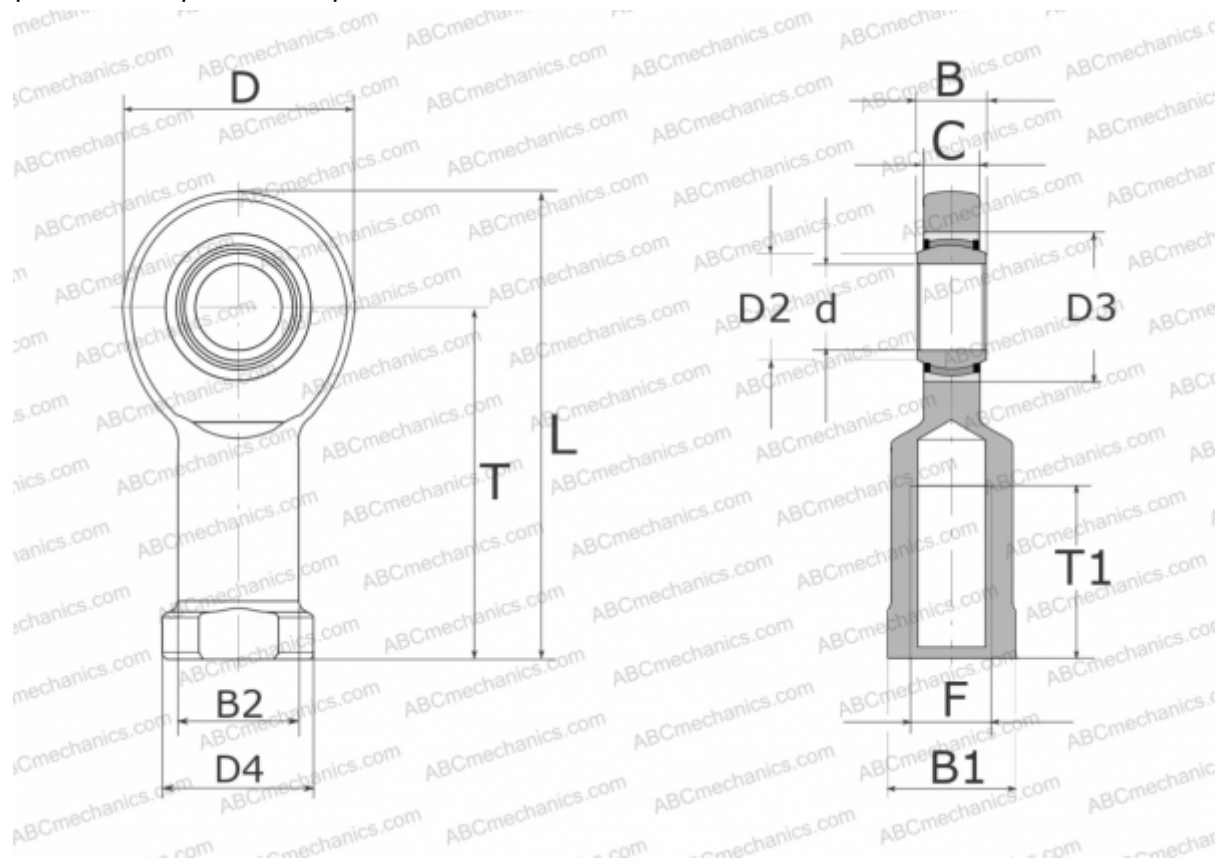

GIL 40 UK 2RS INA

ТИП: Подшипники скольжения, Сферические подшипники скольжения и наконечники штоков, Наконечники штоков, Необслуживаемые, С внутренней резьбой, контактные уплотнения с двух сторон, левая резьба, серия GIL...-UK-2RS (INA)

Технические характеристики

РАЗМЕРЫ, ММ

d	40,000
D	92,000
D2	45,000
D3	62,000
D4	65,000
B	28,000
B1	55,000
B2	52,000
L	188,000
T	142,000
T1	65,000
C	23,000
F	M39X3

ПРОИЗВОДИТЕЛЬ

[INA](http://www.ina.com)