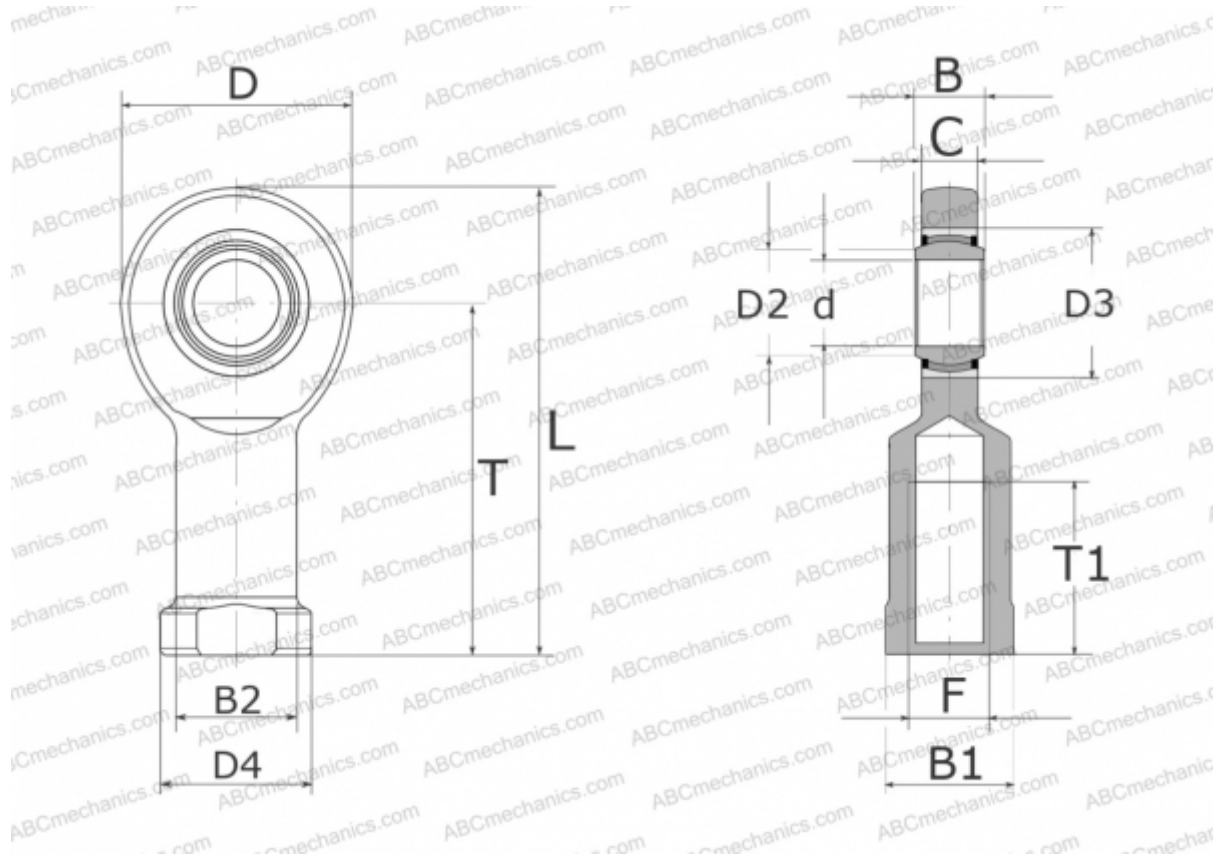

GIL 45 UK 2RS INA

ТИП: Подшипники скольжения, Сферические подшипники скольжения и наконечники штоков, Наконечники штоков, Необслуживаемые, С внутренней резьбой, контактные уплотнения с двух сторон, левая резьба, серия GIL...-UK-2RS (INA)

Технические характеристики

РАЗМЕРЫ, ММ

d	45,000
D	102,000
D2	50,800
D3	68,000
D4	70,000
B	32,000
B1	60,000
B2	58,000
L	196,000
T	145,000
T1	65,000
C	27,000
F	M42X3

ПРОИЗВОДИТЕЛЬ

[INA](http://www.ina.com)