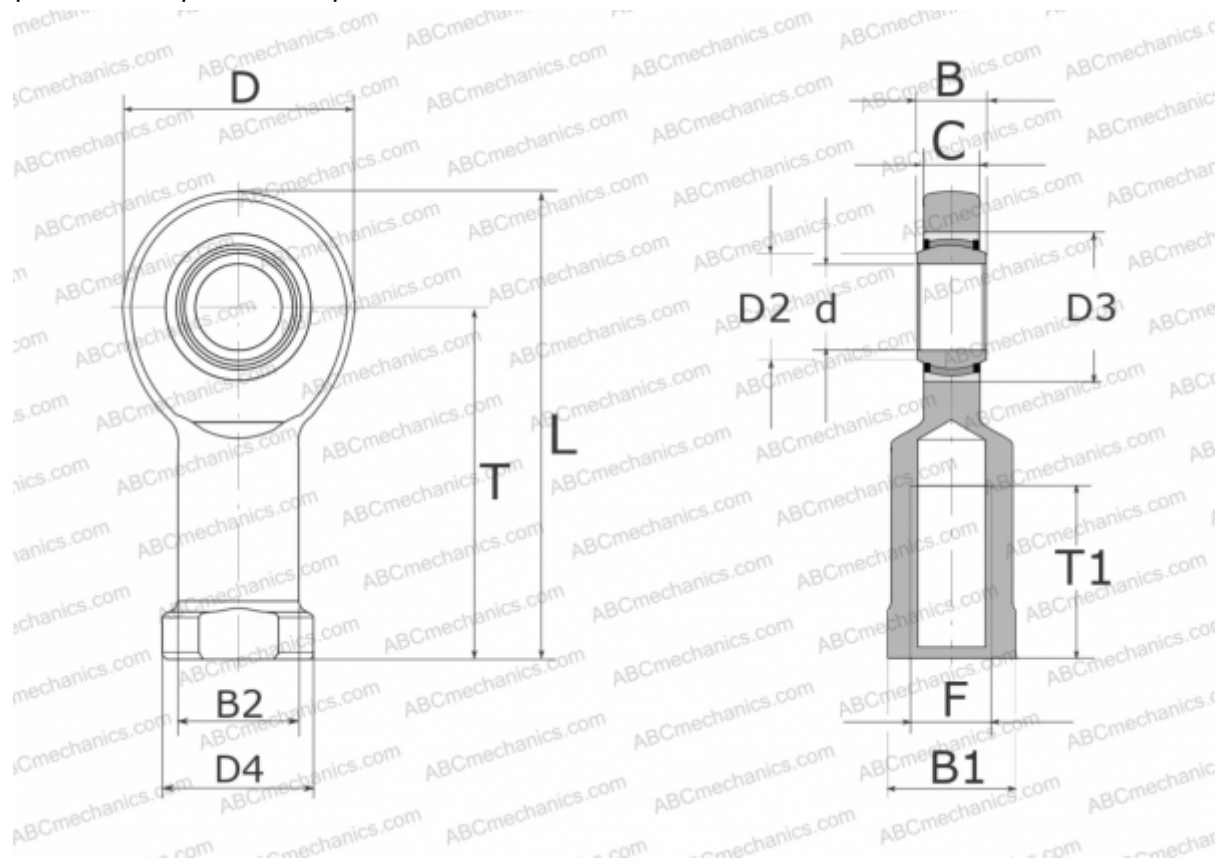

GIL 50 UK 2RS INA

ТИП: Подшипники скольжения, Сферические подшипники скольжения и наконечники штоков, Наконечники штоков, Необслуживаемые, С внутренней резьбой, контактные уплотнения с двух сторон, левая резьба, серия GIL...-UK-2RS (INA)

Технические характеристики

РАЗМЕРЫ, ММ

d	50,000
D	112,000
D2	56,000
D3	75,000
D4	75,000
B	35,000
B1	65,000
B2	62,000
L	216,000
T	160,000
T1	68,000
C	30,000
F	M45X3

ПРОИЗВОДИТЕЛЬ

[INA](http://www.ina.com)