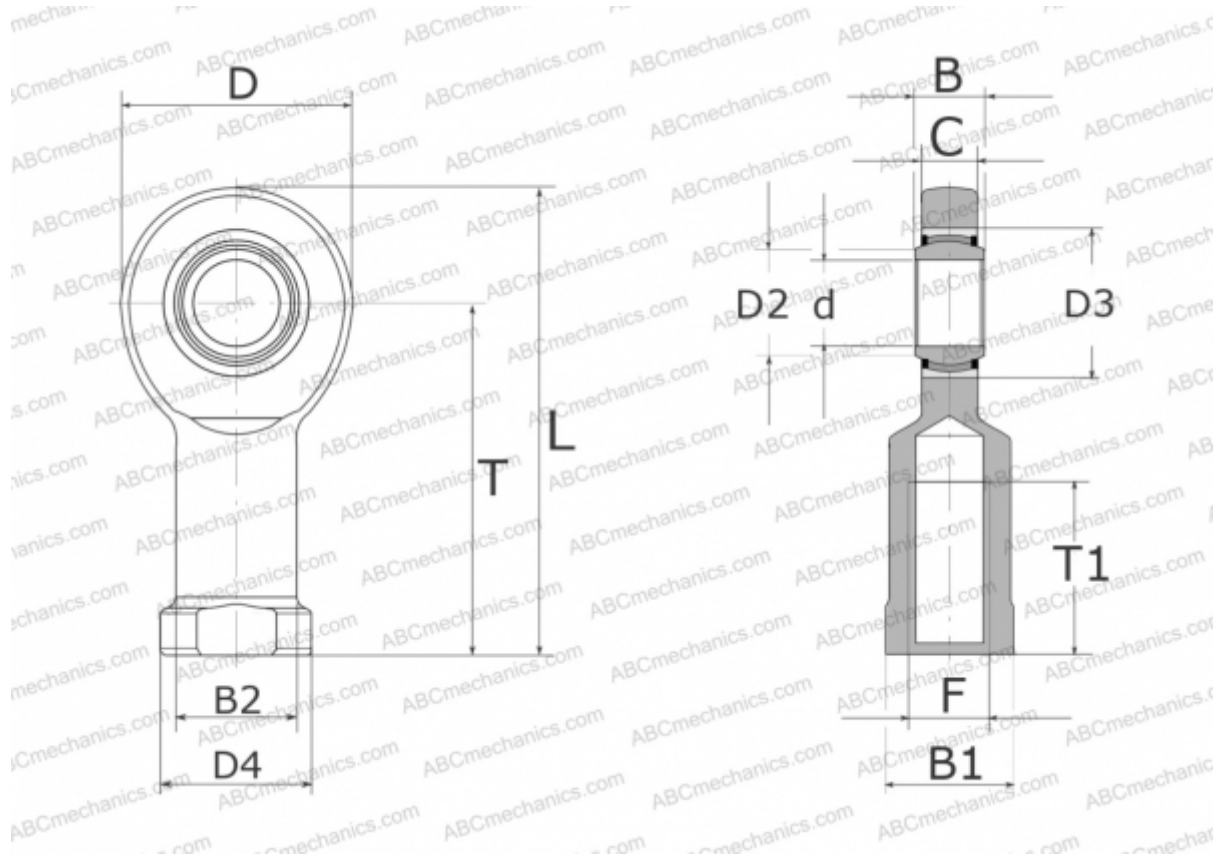

GIL 60 UK 2RS INA

ТИП: Подшипники скольжения, Сферические подшипники скольжения и наконечники штоков, Наконечники штоков, Необслуживаемые, С внутренней резьбой, контактные уплотнения с двух сторон, левая резьба, серия GIL...-UK-2RS (INA)

Технические характеристики

РАЗМЕРЫ, ММ

d	60,000
D	135,000
D2	66,800
D3	90,000
D4	88,000
B	44,000
B1	75,000
B2	70,000
L	242,500
T	175,000
T1	70,000
C	38,000
F	M52X3

ПРОИЗВОДИТЕЛЬ

[INA](http://www.ina.com)