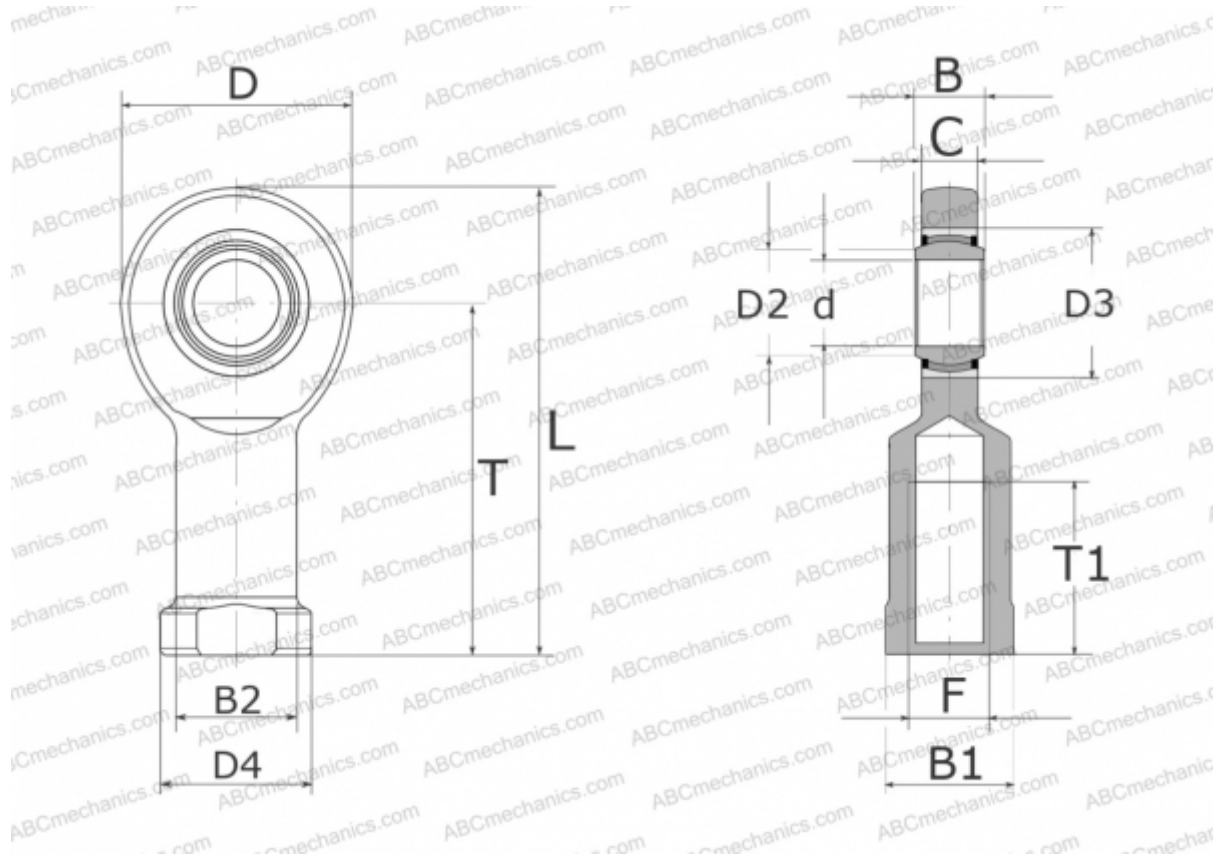

GIL 70 UK 2RS INA

ТИП: Подшипники скольжения, Сферические подшипники скольжения и наконечники штоков, Наконечники штоков, Необслуживаемые, С внутренней резьбой, контактные уплотнения с двух сторон, левая резьба, серия GIL...-UK-2RS (INA)

Технические характеристики

РАЗМЕРЫ, ММ

d	70,000
D	160,000
D2	77,900
D3	105,000
D4	98,000
B	49,000
B1	85,000
B2	80,000
L	280,000
T	200,000
T1	80,000
C	42,000
F	M56X4

ПРОИЗВОДИТЕЛЬ

[INA](http://www.ina.com)