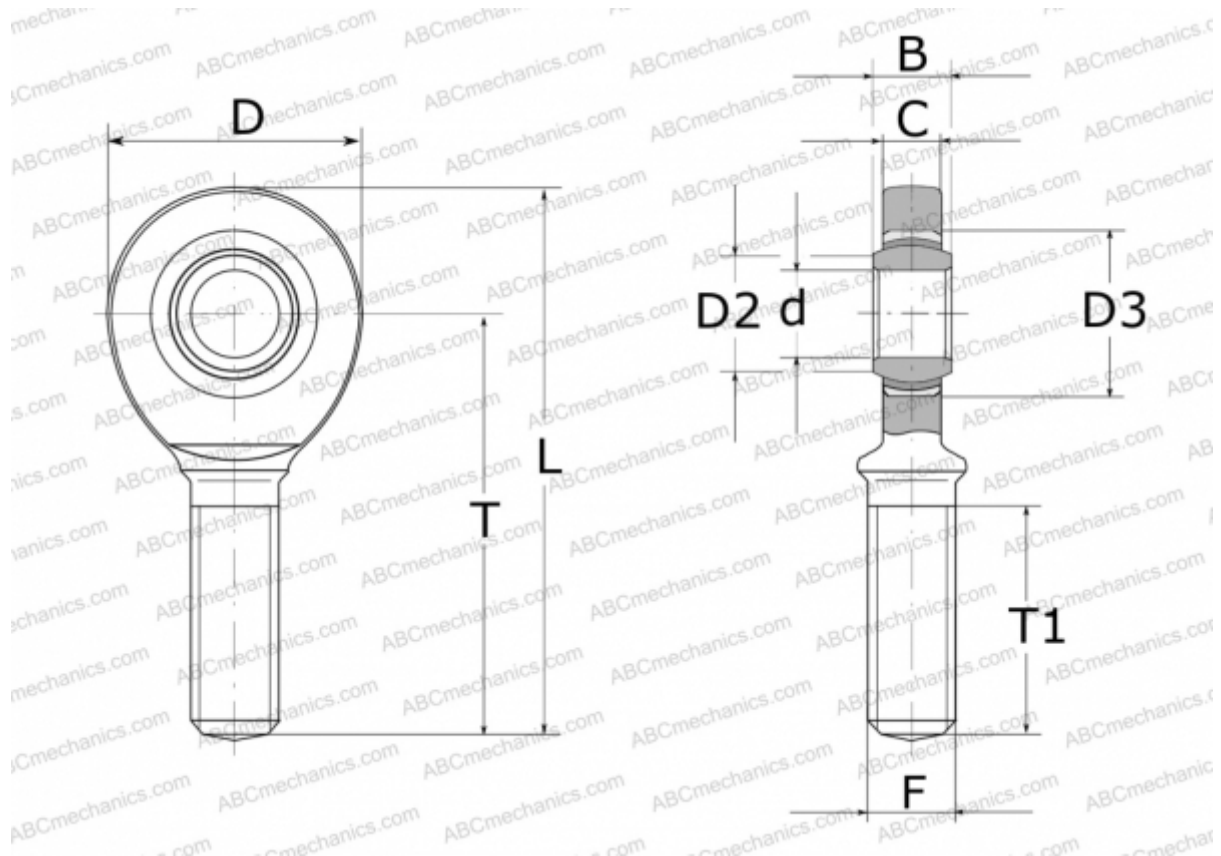

GAR 6 UK INA

ТИП: Подшипники скольжения, Сферические подшипники скольжения и наконечники штоков, Наконечники штоков, Необслуживаемые, С наружной резьбой, открытые, правая резьба, серия GAR...-UK (INA)

Технические характеристики

РАЗМЕРЫ, ММ

d	6,000
D	21,000
D2	8,000
D3	14,000
B	6,000
L	46,500
T	36,000
T1	18,000
C	4,400
F	M6

ПРОИЗВОДИТЕЛЬ

[INA](#)