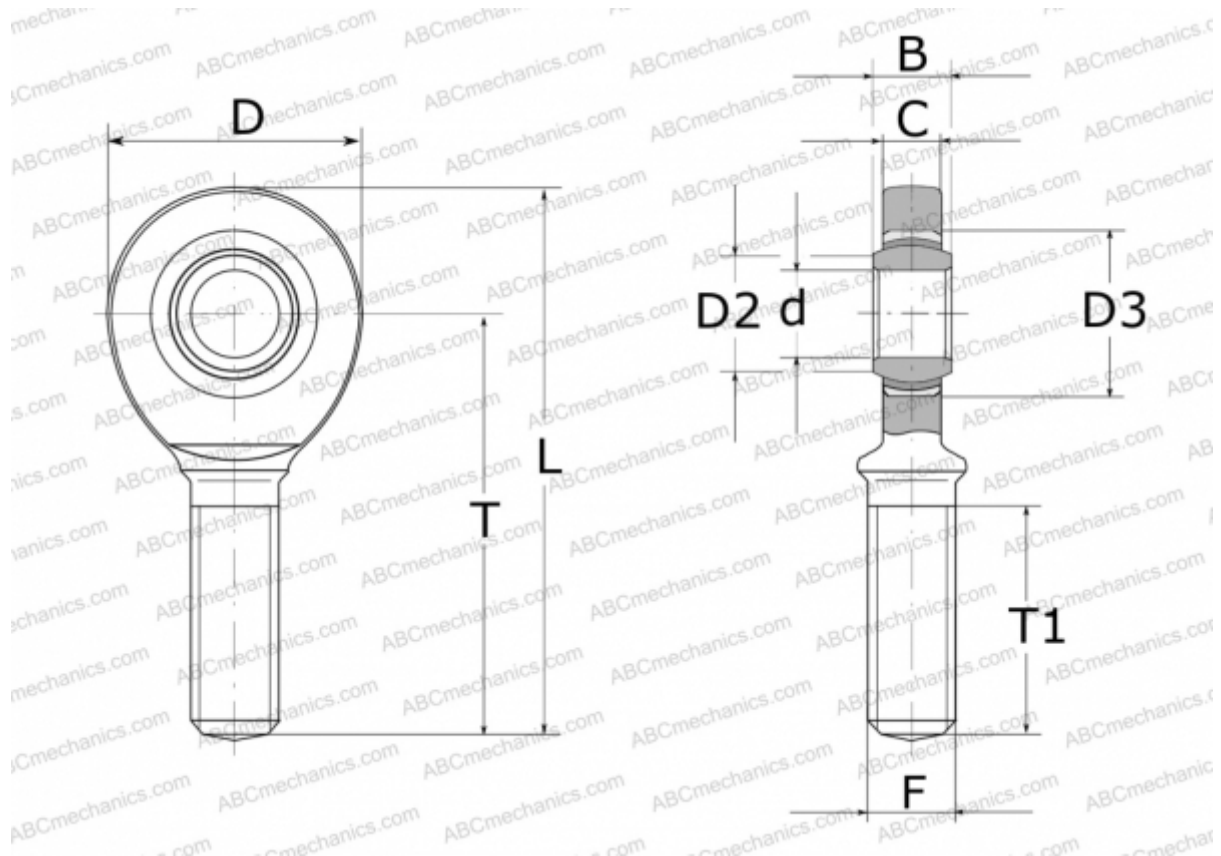

GAR 8 UK INA

ТИП: Подшипники скольжения, Сферические подшипники скольжения и наконечники штоков, Наконечники штоков, Необслуживаемые, С наружной резьбой, открытые, правая резьба, серия GAR...-UK (INA)

Технические характеристики

РАЗМЕРЫ, ММ

d	8,000
D	24,000
D2	10,200
D3	16,000
B	8,000
L	54,000
T	42,000
T1	22,000
C	6,000
F	M8

ПРОИЗВОДИТЕЛЬ

[INA](#)