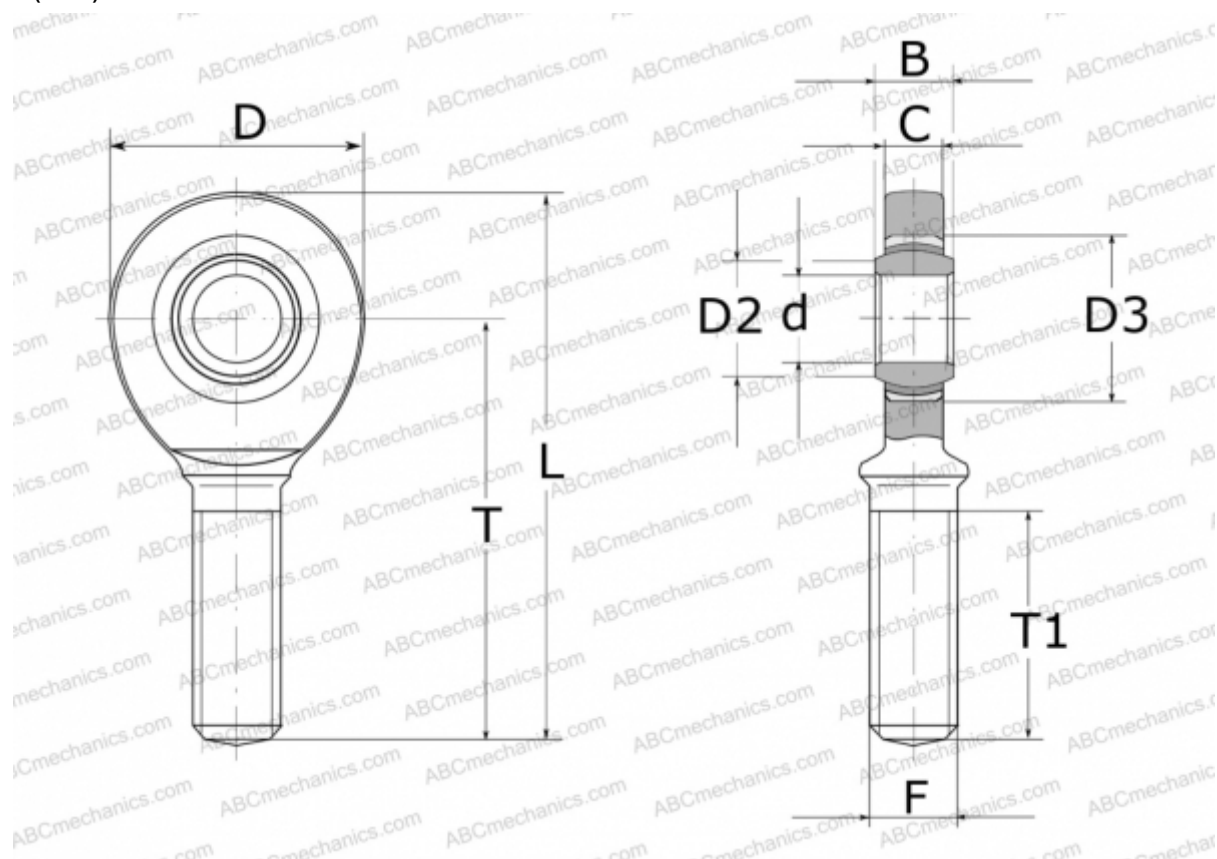

GAR 10 UK INA

ТИП: Подшипники скольжения, Сферические подшипники скольжения и наконечники штоков, Наконечники штоков, Необслуживаемые, С наружной резьбой, открытые, правая резьба, серия GAR...-UK (INA)

Технические характеристики

РАЗМЕРЫ, ММ

d	10,000
D	29,000
D2	13,200
D3	19,000
B	9,000
L	62,500
T	48,000
T1	26,000
C	7,000
F	M10

ПРОИЗВОДИТЕЛЬ

[INA](#)