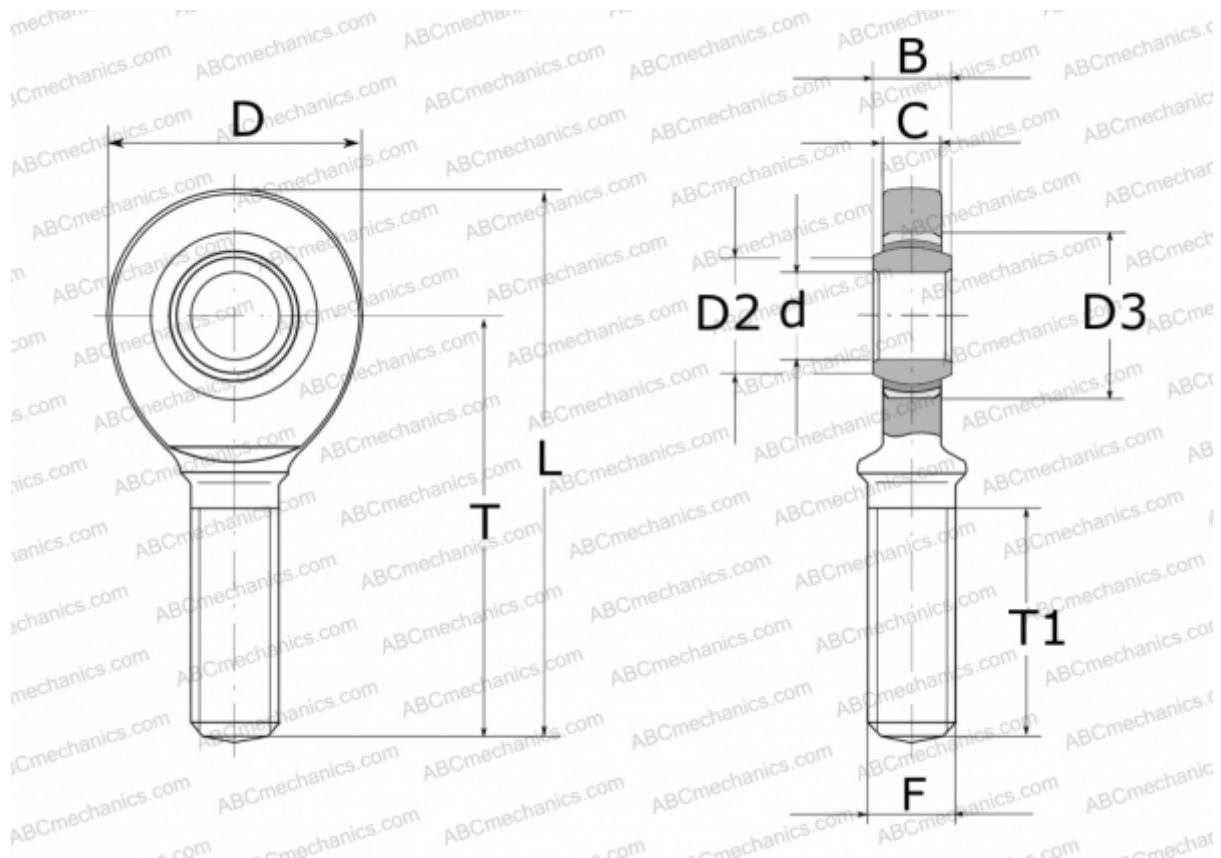

## GAR 12 UK INA

ТИП: Подшипники скольжения, Сферические подшипники скольжения и наконечники штоков, Наконечники штоков, Необслуживаемые, С наружной резьбой, открытые, правая резьба, серия GAR...-UK (INA)

### Технические характеристики

#### РАЗМЕРЫ, ММ

|    |        |
|----|--------|
| d  | 12,000 |
| D  | 34,000 |
| D2 | 14,900 |
| D3 | 22,000 |
| B  | 10,000 |
| L  | 71,000 |
| T  | 54,000 |
| T1 | 28,000 |
| C  | 8,000  |
| F  | M12    |