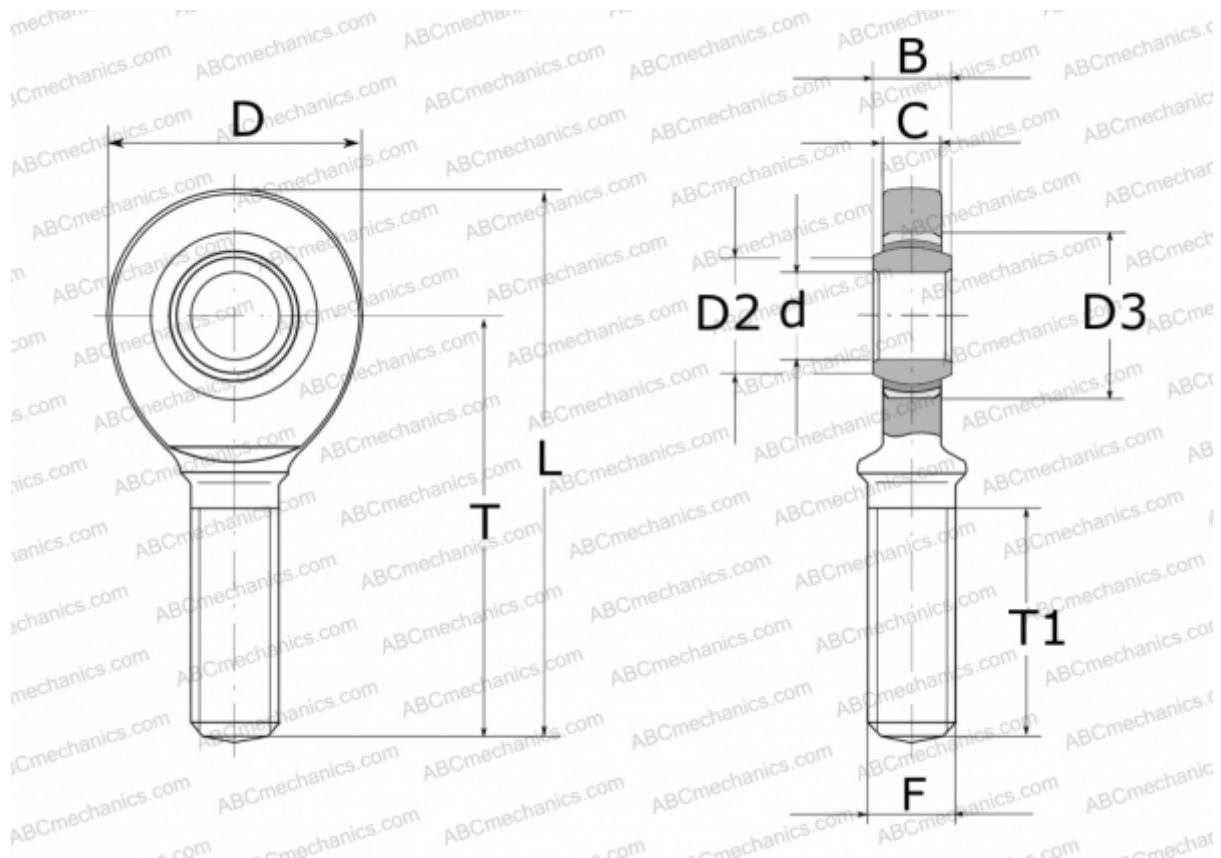

GAR 15 UK INA

ТИП: Подшипники скольжения, Сферические подшипники скольжения и наконечники штоков, Наконечники штоков, Необслуживаемые, С наружной резьбой, открытые, правая резьба, серия GAR...-UK (INA)

Технические характеристики

РАЗМЕРЫ, ММ

d	15,000
D	40,000
D2	18,400
D3	26,000
B	12,000
L	83,000
T	63,000
T1	34,000
C	10,000
F	M14

ПРОИЗВОДИТЕЛЬ

[INA](#)