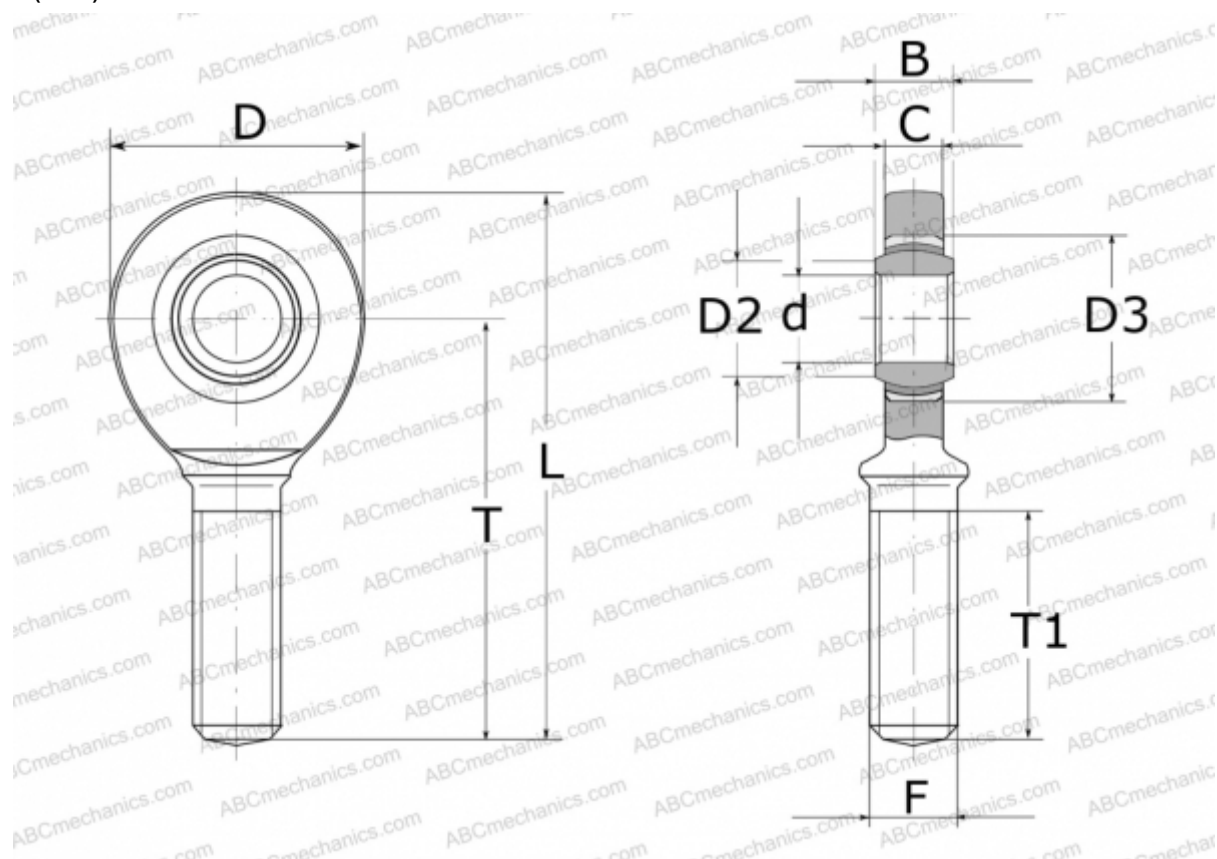

GAR 17 UK INA

ТИП: Подшипники скольжения, Сферические подшипники скольжения и наконечники штоков, Наконечники штоков, Необслуживаемые, С наружной резьбой, открытые, правая резьба, серия GAR...-UK (INA)

Технические характеристики

РАЗМЕРЫ, ММ

d	17,000
D	46,000
D2	20,700
D3	30,000
B	14,000
L	92,000
T	69,000
T1	36,000
C	11,000
F	M16

ПРОИЗВОДИТЕЛЬ

[INA](#)