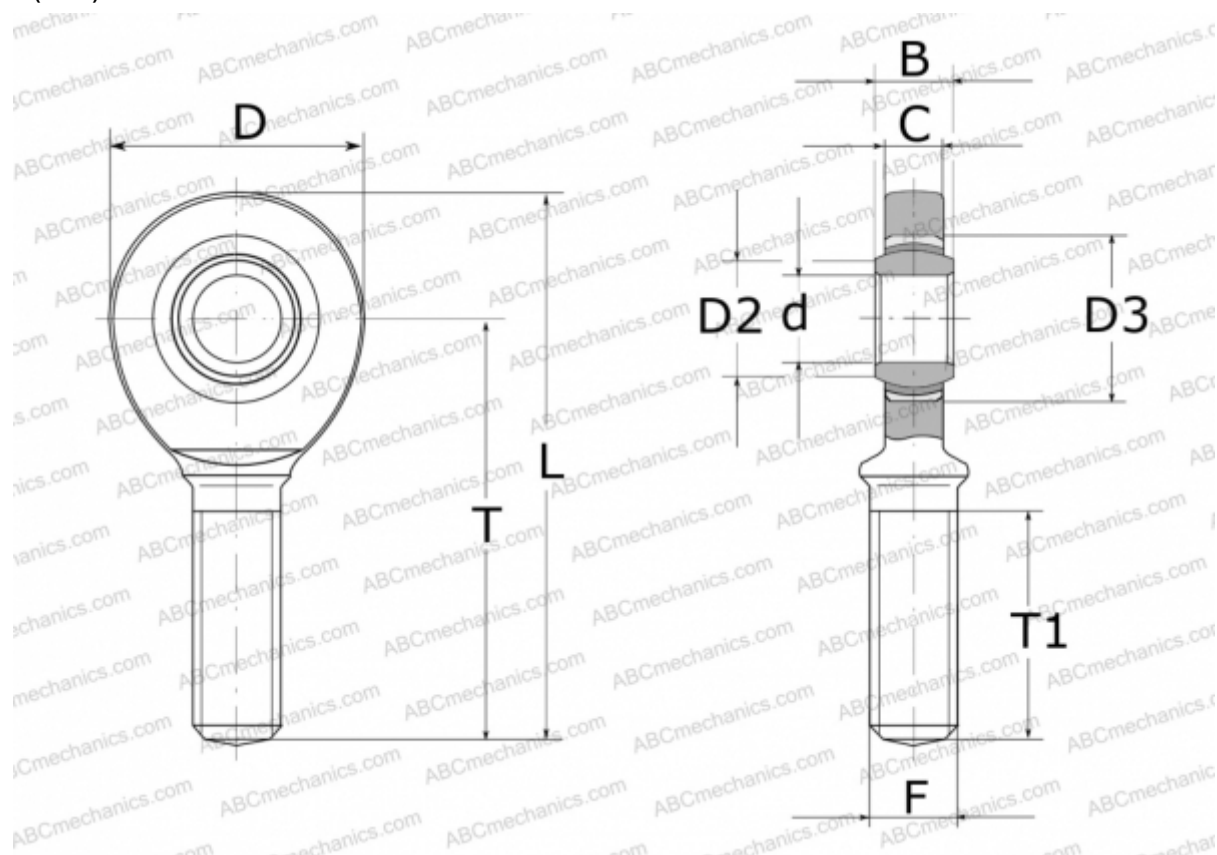

GAR 20 UK INA

ТИП: Подшипники скольжения, Сферические подшипники скольжения и наконечники штоков, Наконечники штоков, Необслуживаемые, С наружной резьбой, открытые, правая резьба, серия GAR...-UK (INA)

Технические характеристики

РАЗМЕРЫ, ММ

d	20,000
D	53,000
D2	24,200
D3	35,000
B	16,000
L	104,500
T	78,000
T1	43,000
C	13,000
F	M20X1.5

ПРОИЗВОДИТЕЛЬ

[INA](#)