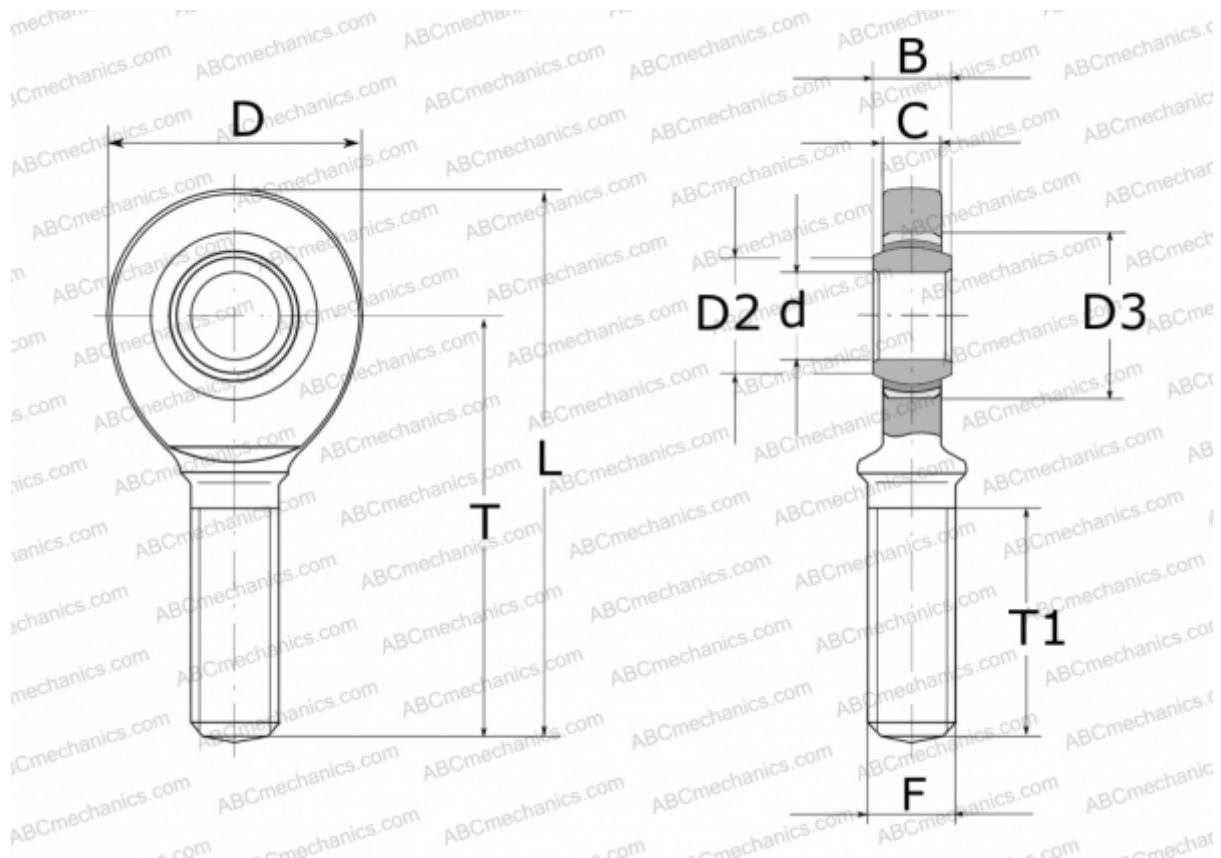

## GAR 25 UK INA

ТИП: Подшипники скольжения, Сферические подшипники скольжения и наконечники штоков, Наконечники штоков, Необслуживаемые, С наружной резьбой, открытые, правая резьба, серия GAR...-UK (INA)

### Технические характеристики

#### РАЗМЕРЫ, ММ

d	25,000
D	64,000
D2	29,300
D3	42,000
B	20,000
L	126,000
T	94,000
T1	53,000
C	17,000
F	M24X2

**ПРОИЗВОДИТЕЛЬ**

[INA](#)