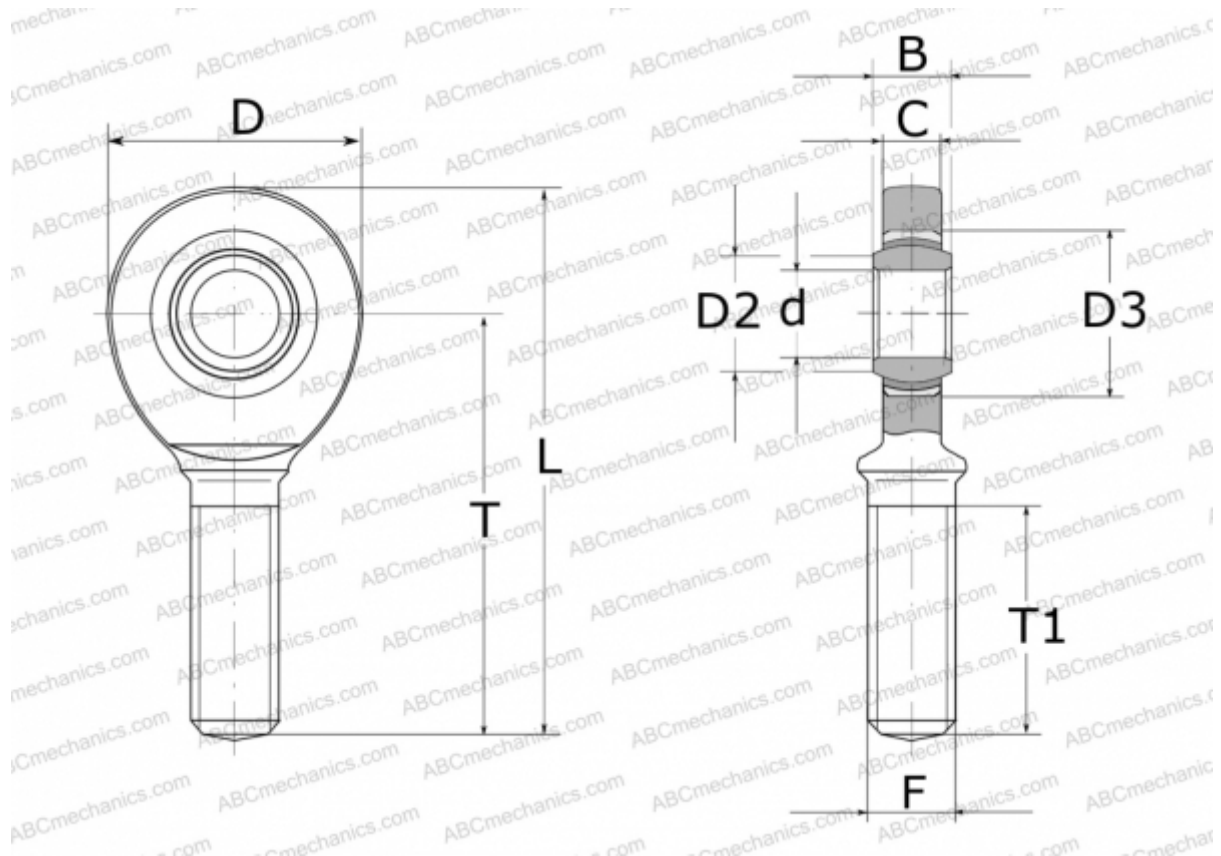

GAR 30 UK INA

ТИП: Подшипники скольжения, Сферические подшипники скольжения и наконечники штоков, Наконечники штоков, Необслуживаемые, С наружной резьбой, открытые, правая резьба, серия GAR...-UK (INA)

Технические характеристики

РАЗМЕРЫ, ММ

d	30,000
D	73,000
D2	34,200
D3	47,000
B	22,000
L	146,500
T	110,000
T1	65,000
C	19,000
F	M30X2

ПРОИЗВОДИТЕЛЬ

[INA](#)