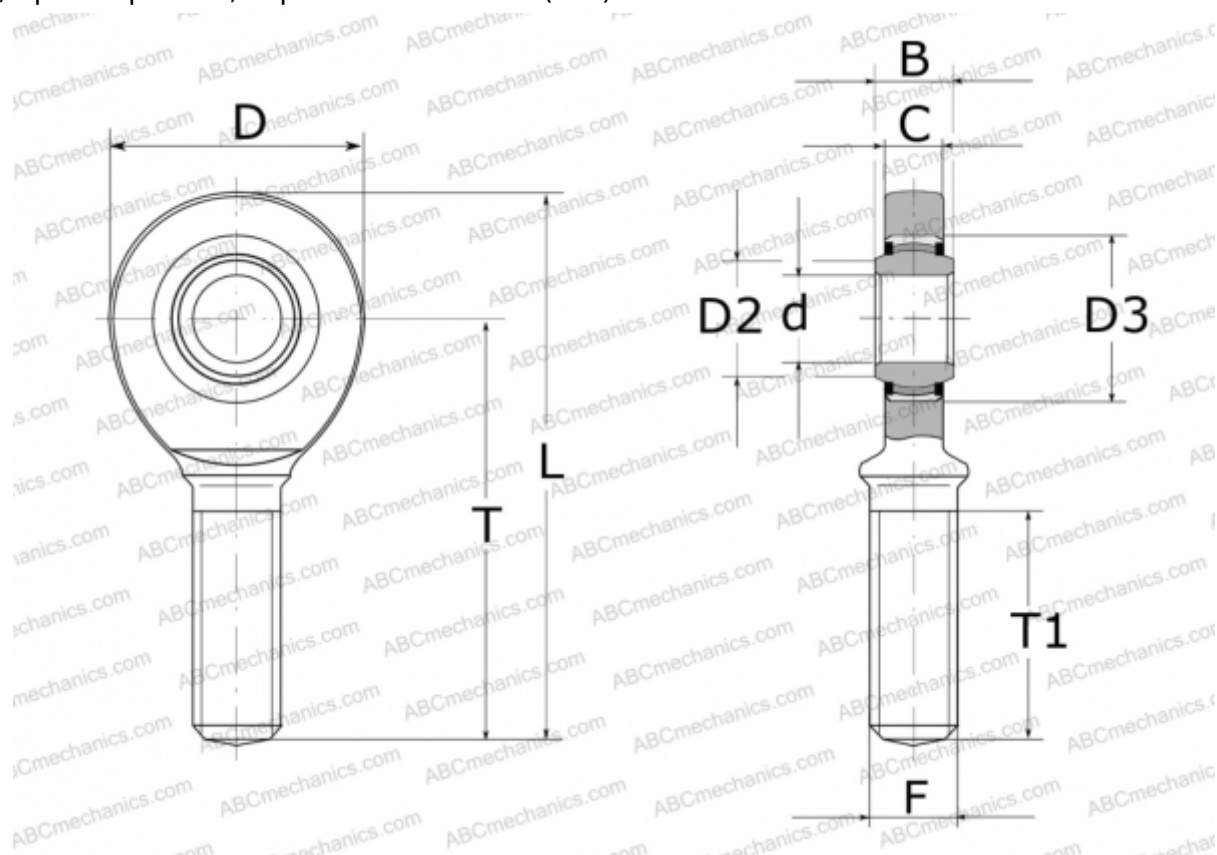

## GAR 20 UK 2RS INA

ТИП: Подшипники скольжения, Сферические подшипники скольжения и наконечники штоков, Наконечники штоков, Необслуживаемые, С наружной резьбой, контактные уплотнения с двух сторон, правая резьба, серия GAR..-UK-2RS (INA)

### Технические характеристики

#### РАЗМЕРЫ, ММ

d	20,000
D	53,000
D2	24,200
D3	35,000
B	16,000
L	104,500
T	78,000
T1	43,000
C	13,000
F	M20X1.5