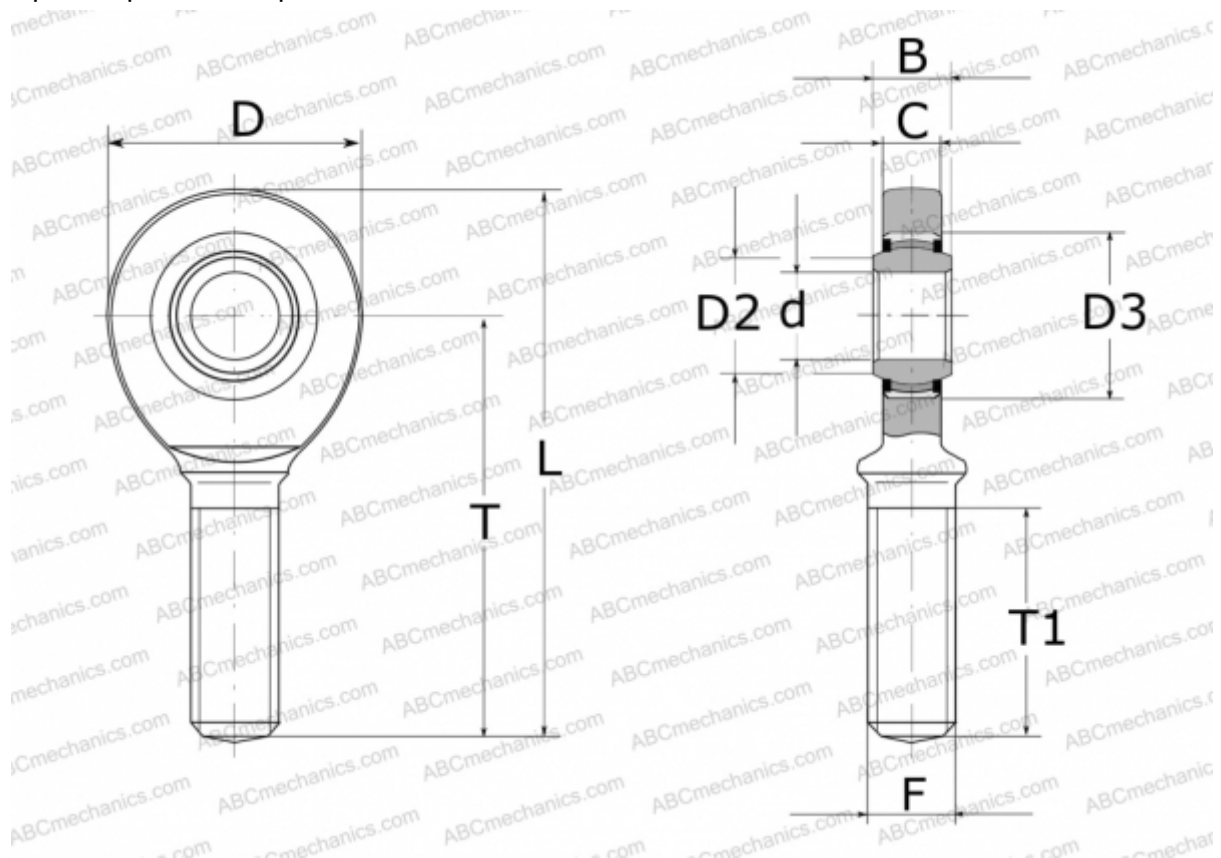

GAR 25 UK 2RS INA

ТИП: Подшипники скольжения, Сферические подшипники скольжения и наконечники штоков, Наконечники штоков, Необслуживаемые, С наружной резьбой, контактные уплотнения с двух сторон, правая резьба, серия GAR..-UK-2RS (INA)

Технические характеристики

РАЗМЕРЫ, ММ

| | |
|----|---------|
| d | 25,000 |
| D | 64,000 |
| D2 | 29,300 |
| D3 | 42,000 |
| B | 20,000 |
| L | 126,000 |
| T | 94,000 |
| T1 | 53,000 |
| C | 17,000 |
| F | M24X2 |