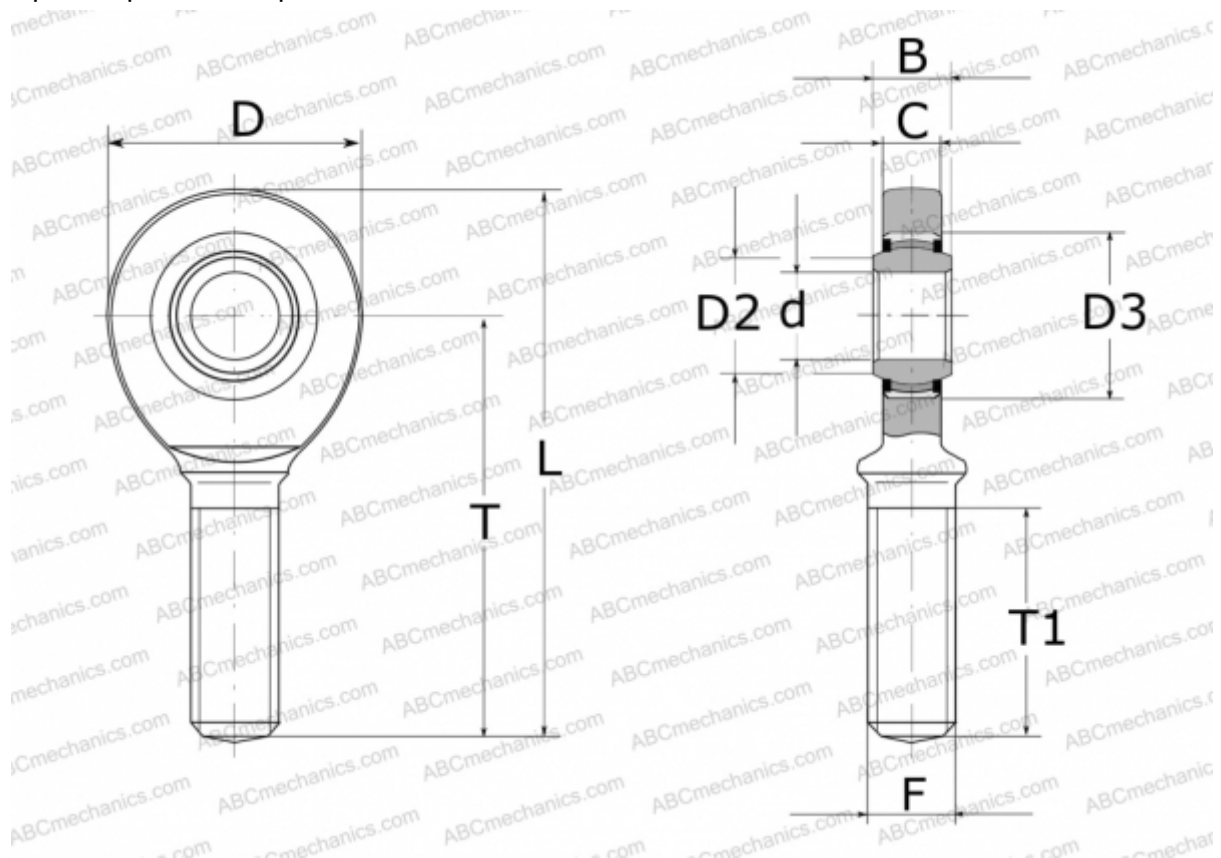

## GAR 30 UK 2RS INA

ТИП: Подшипники скольжения, Сферические подшипники скольжения и наконечники штоков, Наконечники штоков, Необслуживаемые, С наружной резьбой, контактные уплотнения с двух сторон, правая резьба, серия GAR..-UK-2RS (INA)

### Технические характеристики

#### РАЗМЕРЫ, ММ

|    |         |
|----|---------|
| d  | 30,000  |
| D  | 73,000  |
| D2 | 34,200  |
| D3 | 47,000  |
| B  | 22,000  |
| L  | 146,500 |
| T  | 110,000 |
| T1 | 65,000  |
| C  | 19,000  |
| F  | M30X2   |