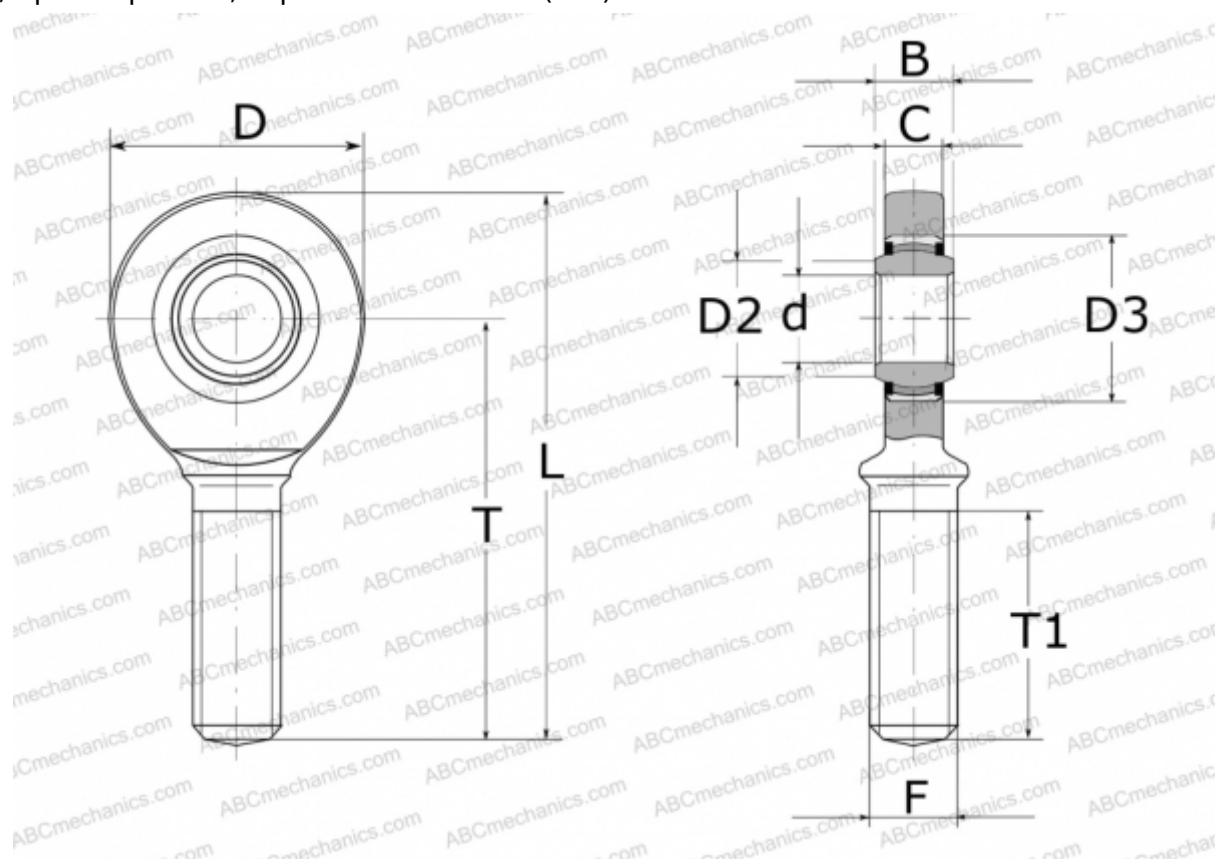

## GAR 35 UK 2RS INA

ТИП: Подшипники скольжения, Сферические подшипники скольжения и наконечники штоков, Наконечники штоков, Необслуживаемые, С наружной резьбой, контактные уплотнения с двух сторон, правая резьба, серия GAR..-UK-2RS (INA)

### Технические характеристики

#### РАЗМЕРЫ, ММ

|    |         |
|----|---------|
| d  | 35,000  |
| D  | 82,000  |
| D2 | 39,800  |
| D3 | 55,000  |
| B  | 25,000  |
| L  | 181,000 |
| T  | 140,000 |
| T1 | 82,000  |
| C  | 21,000  |
| F  | M36X3   |