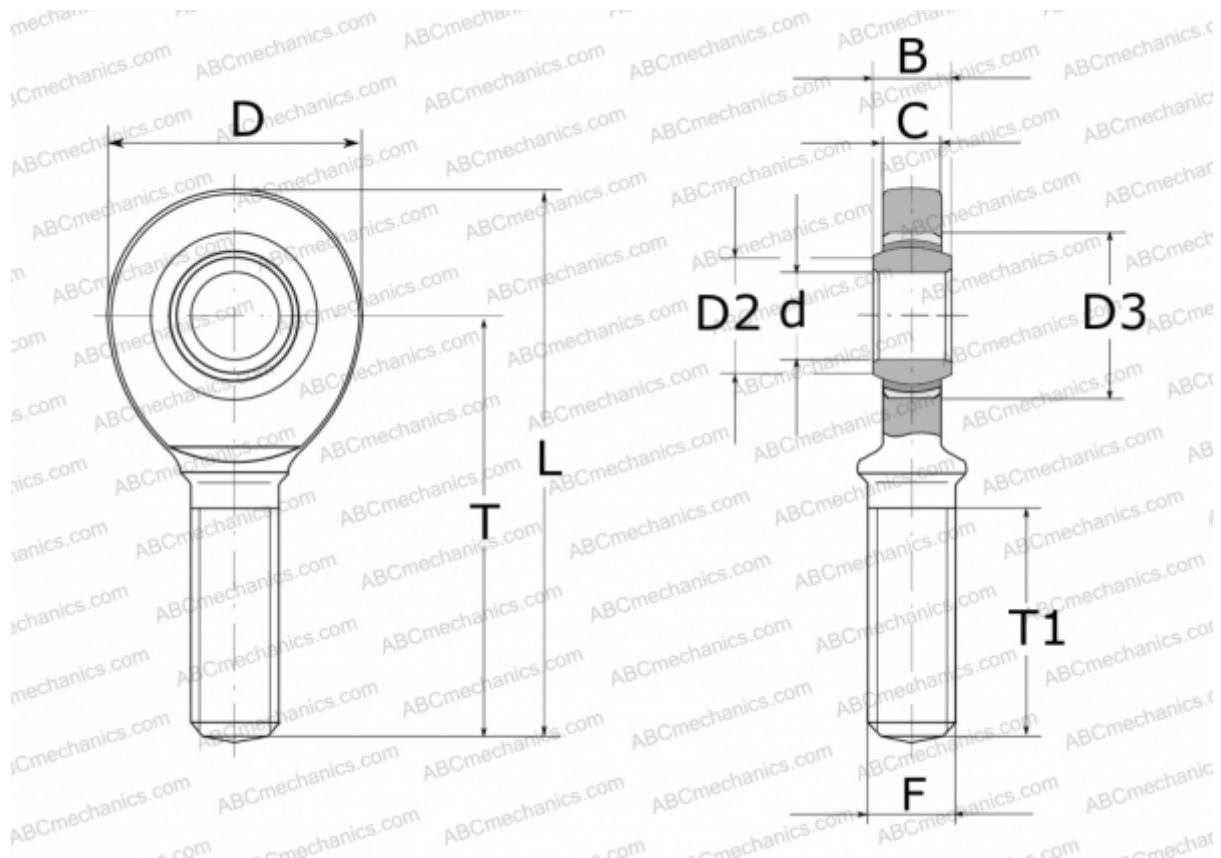

GAL 6 UK INA

ТИП: Подшипники скольжения, Сферические подшипники скольжения и наконечники штоков, Наконечники штоков, Необслуживаемые, С наружной резьбой, открытые, левая резьба, серия GAL..-UK (INA)

Технические характеристики

РАЗМЕРЫ, ММ

d	6,000
D	21,000
D2	8,000
D3	14,000
B	6,000
L	46,500
T	36,000
T1	18,000
C	4,400
F	M6

ПРОИЗВОДИТЕЛЬ

[INA](#)