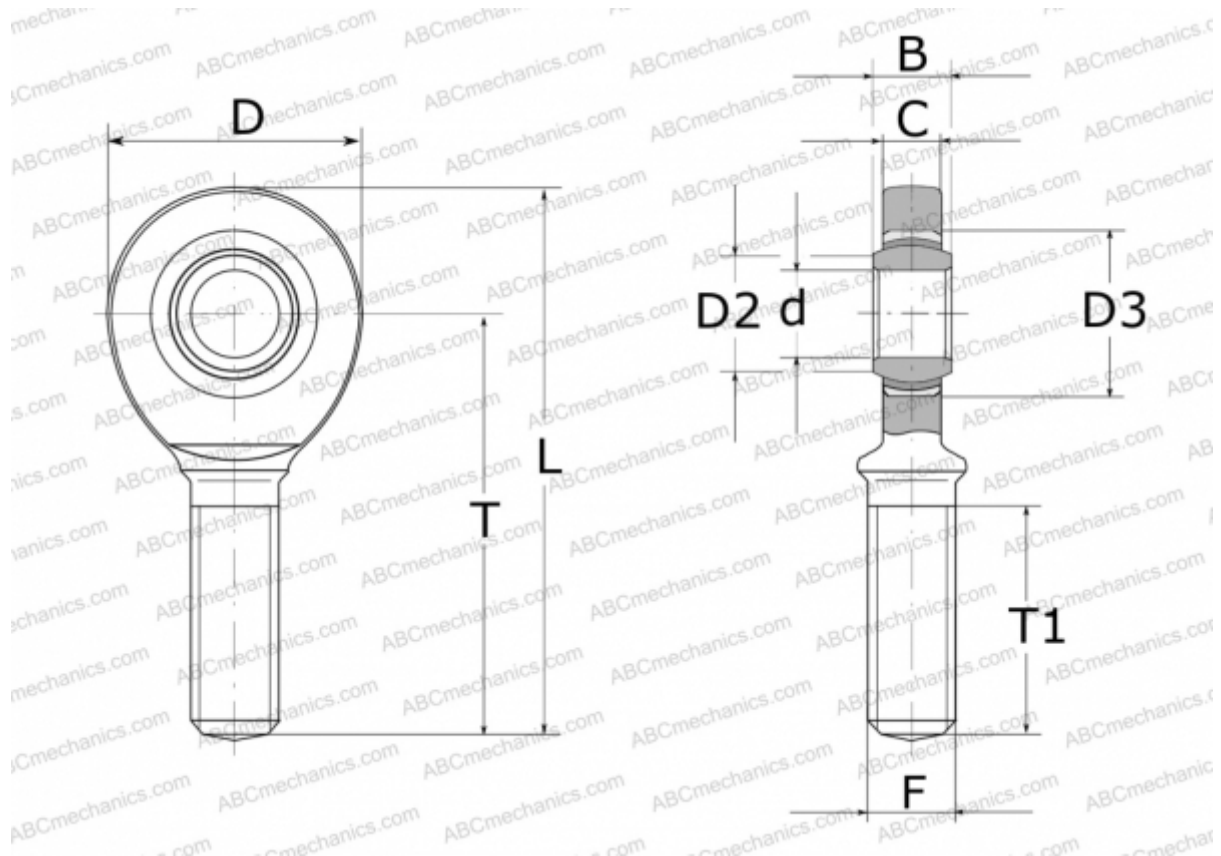

## GAL 8 UK INA

ТИП: Подшипники скольжения, Сферические подшипники скольжения и наконечники штоков, Наконечники штоков, Необслуживаемые, С наружной резьбой, открытые, левая резьба, серия GAL..-UK (INA)

#### РАЗМЕРЫ, ММ

d	8,000
D	24,000
D2	10,200
D3	16,000
B	8,000
L	54,000
T	42,000
T1	22,000
C	6,000
F	M8