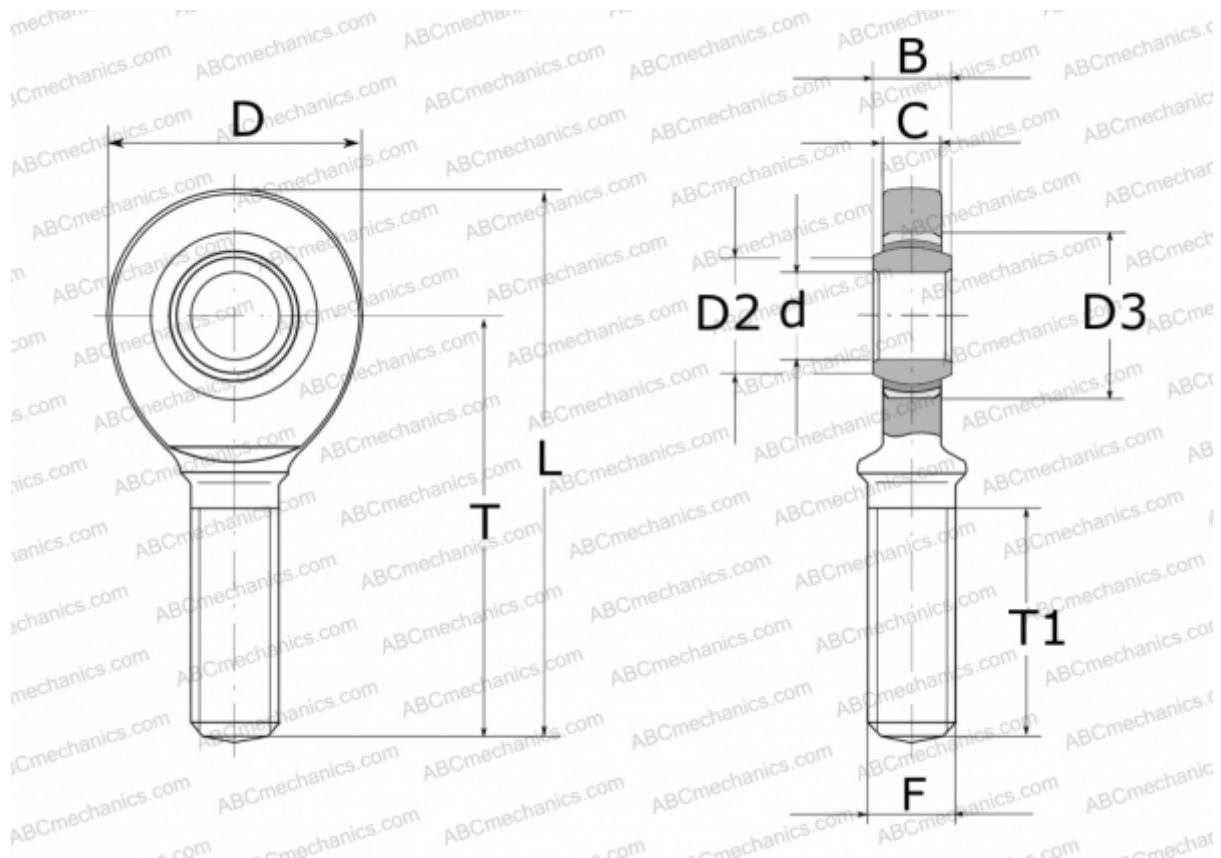

GAL 10 UK INA

ТИП: Подшипники скольжения, Сферические подшипники скольжения и наконечники штоков, Наконечники штоков, Необслуживаемые, С наружной резьбой, открытые, левая резьба, серия GAL..-UK (INA)

Технические характеристики

РАЗМЕРЫ, ММ

d	10,000
D	29,000
D2	13,200
D3	19,000
B	9,000
L	62,500
T	48,000
T1	26,000
C	7,000
F	M10

ПРОИЗВОДИТЕЛЬ

[INA](#)