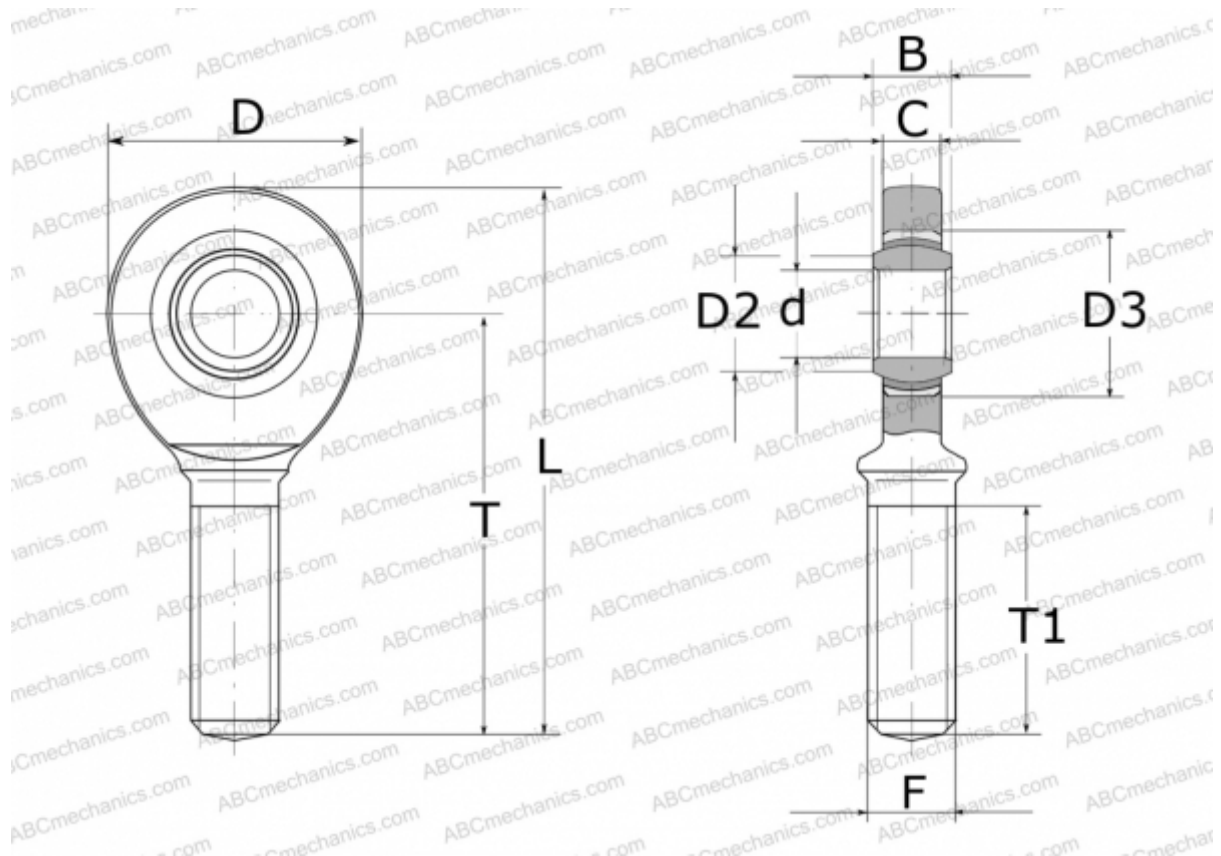

## GAL 12 UK INA

ТИП: Подшипники скольжения, Сферические подшипники скольжения и наконечники штоков, Наконечники штоков, Необслуживаемые, С наружной резьбой, открытые, левая резьба, серия GAL..-UK (INA)

#### РАЗМЕРЫ, ММ

d	12,000
D	34,000
D2	14,900
D3	22,000
B	10,000
L	71,000
T	54,000
T1	28,000
C	8,000
F	M12