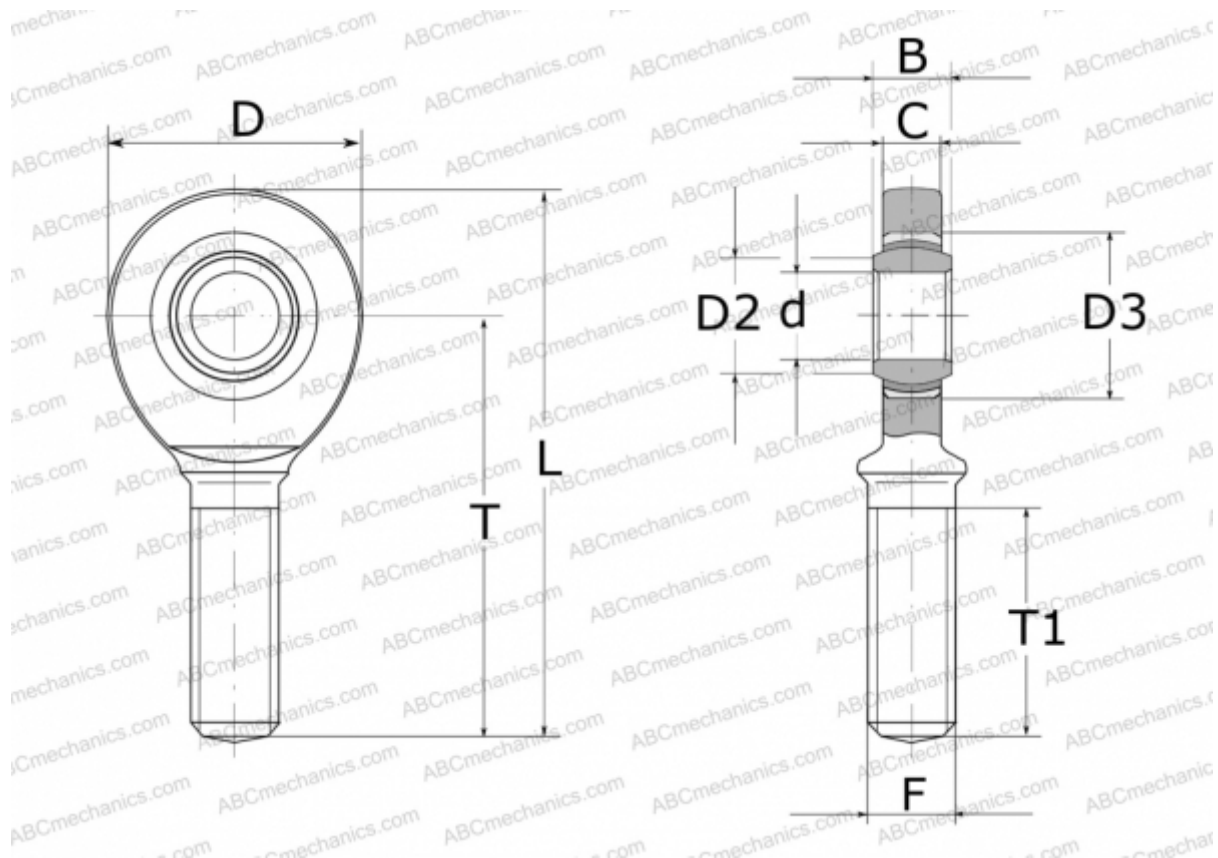

## GAL 15 UK INA

ТИП: Подшипники скольжения, Сферические подшипники скольжения и наконечники штоков, Наконечники штоков, Необслуживаемые, С наружной резьбой, открытые, левая резьба, серия GAL..-UK (INA)

### Технические характеристики

#### РАЗМЕРЫ, ММ

d	15,000
D	40,000
D2	18,400
D3	26,000
B	12,000
L	83,000
T	63,000
T1	34,000
C	10,000
F	M14