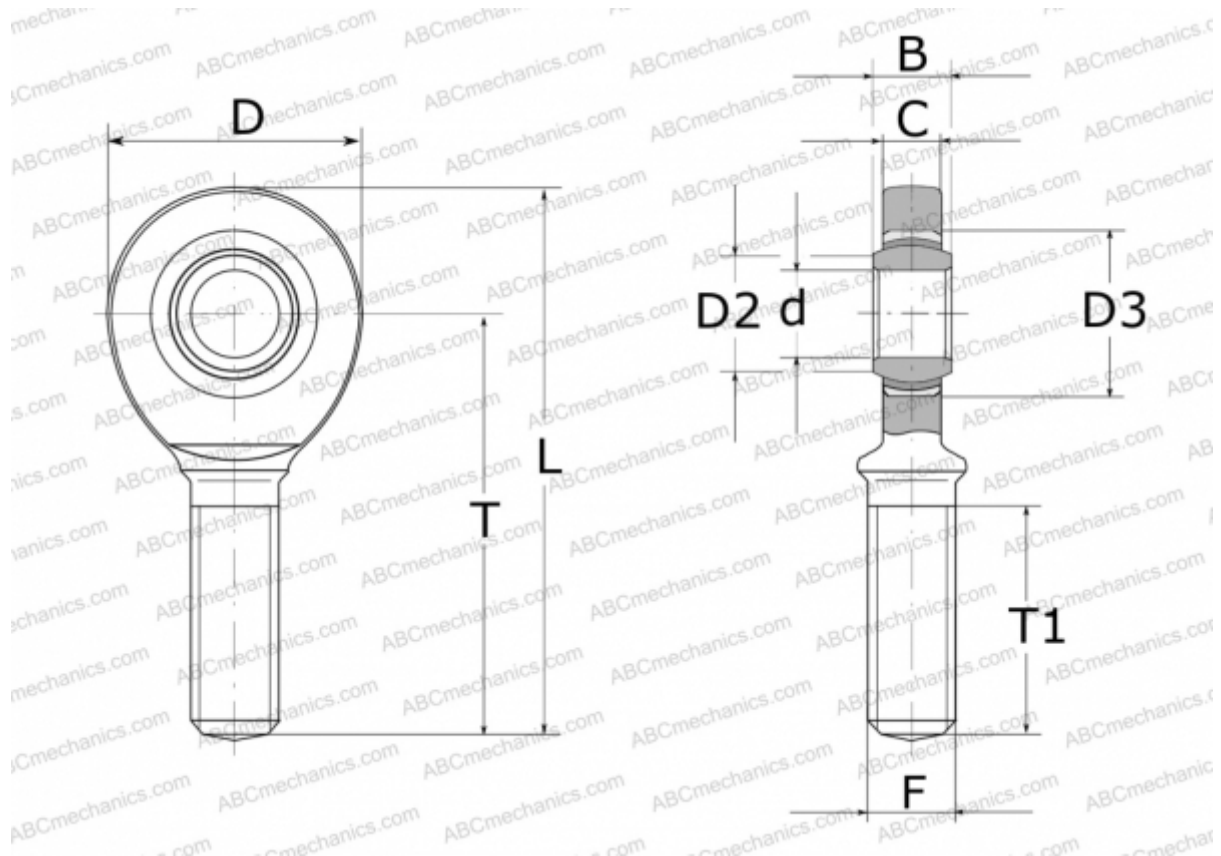

GAL 17 UK INA

ТИП: Подшипники скольжения, Сферические подшипники скольжения и наконечники штоков, Наконечники штоков, Необслуживаемые, С наружной резьбой, открытые, левая резьба, серия GAL..-UK (INA)

Технические характеристики

РАЗМЕРЫ, ММ

d	17,000
D	46,000
D2	20,700
D3	30,000
B	14,000
L	92,000
T	69,000
T1	36,000
C	11,000
F	M16

ПРОИЗВОДИТЕЛЬ

[INA](#)