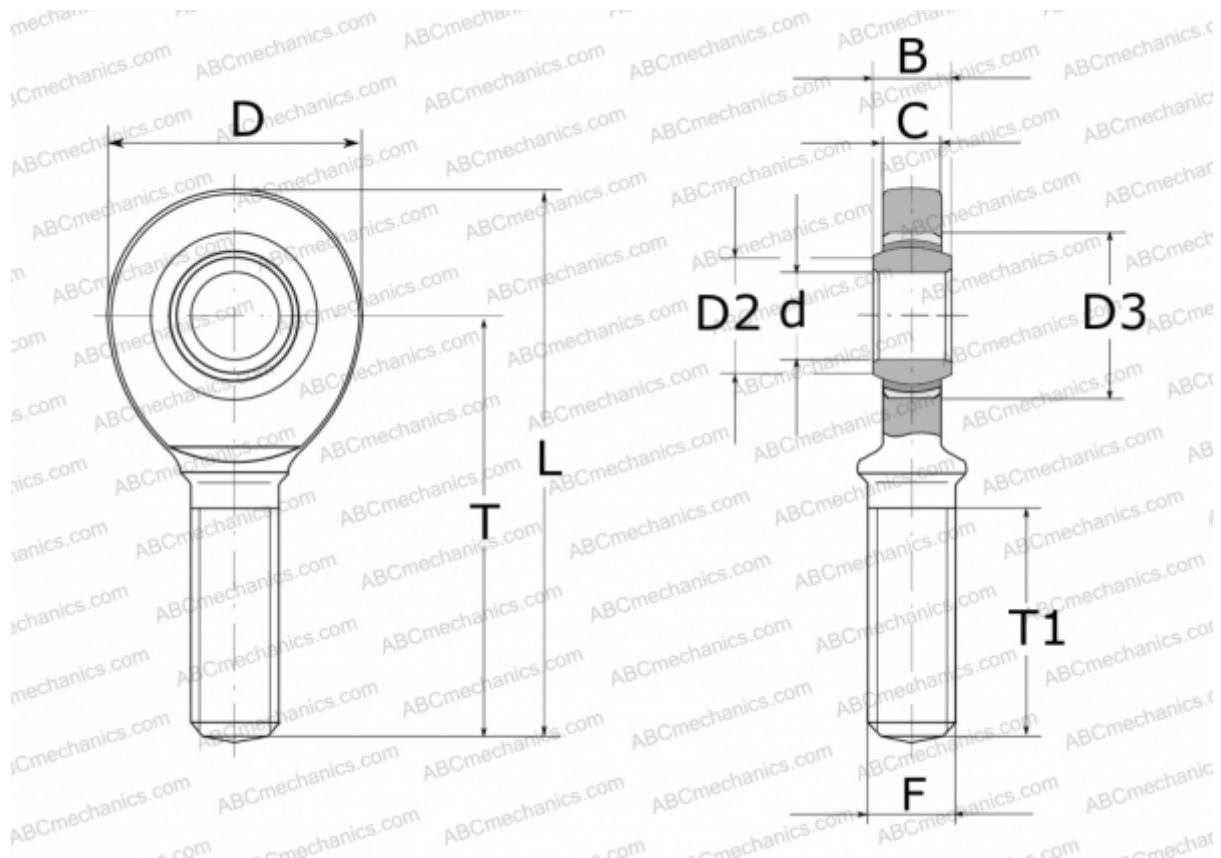

## GAL 20 UK INA

ТИП: Подшипники скольжения, Сферические подшипники скольжения и наконечники штоков, Наконечники штоков, Необслуживаемые, С наружной резьбой, открытые, левая резьба, серия GAL..-UK (INA)

### Технические характеристики

#### РАЗМЕРЫ, ММ

d	20,000
D	53,000
D2	24,200
D3	35,000
B	16,000
L	104,500
T	78,000
T1	43,000
C	13,000
F	M20X1.5

**ПРОИЗВОДИТЕЛЬ**

[INA](http://www.ina.com)