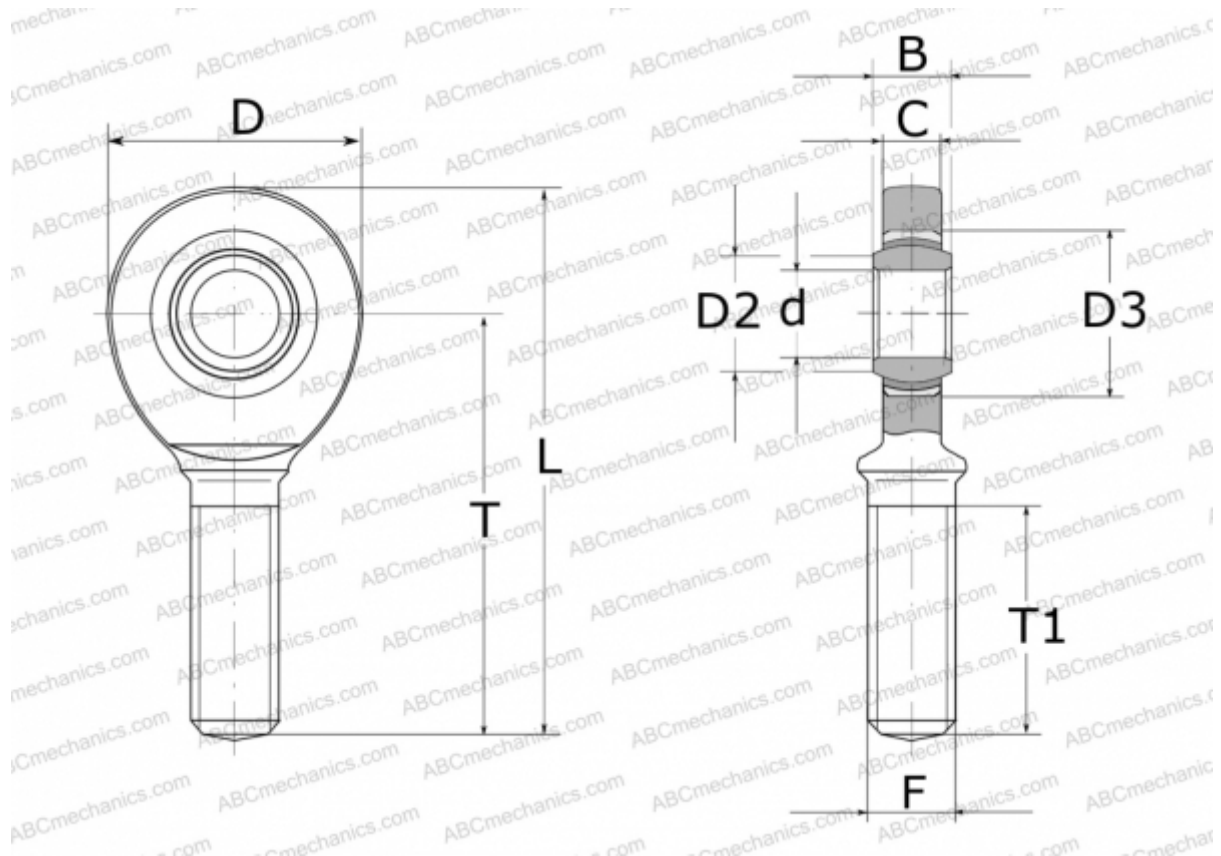

## GAL 25 UK INA

ТИП: Подшипники скольжения, Сферические подшипники скольжения и наконечники штоков, Наконечники штоков, Необслуживаемые, С наружной резьбой, открытые, левая резьба, серия GAL..-UK (INA)

### Технические характеристики

#### РАЗМЕРЫ, ММ

d	25,000
D	64,000
D2	29,300
D3	42,000
B	20,000
L	126,000
T	94,000
T1	53,000
C	17,000
F	M24X2

**ПРОИЗВОДИТЕЛЬ**

[INA](#)