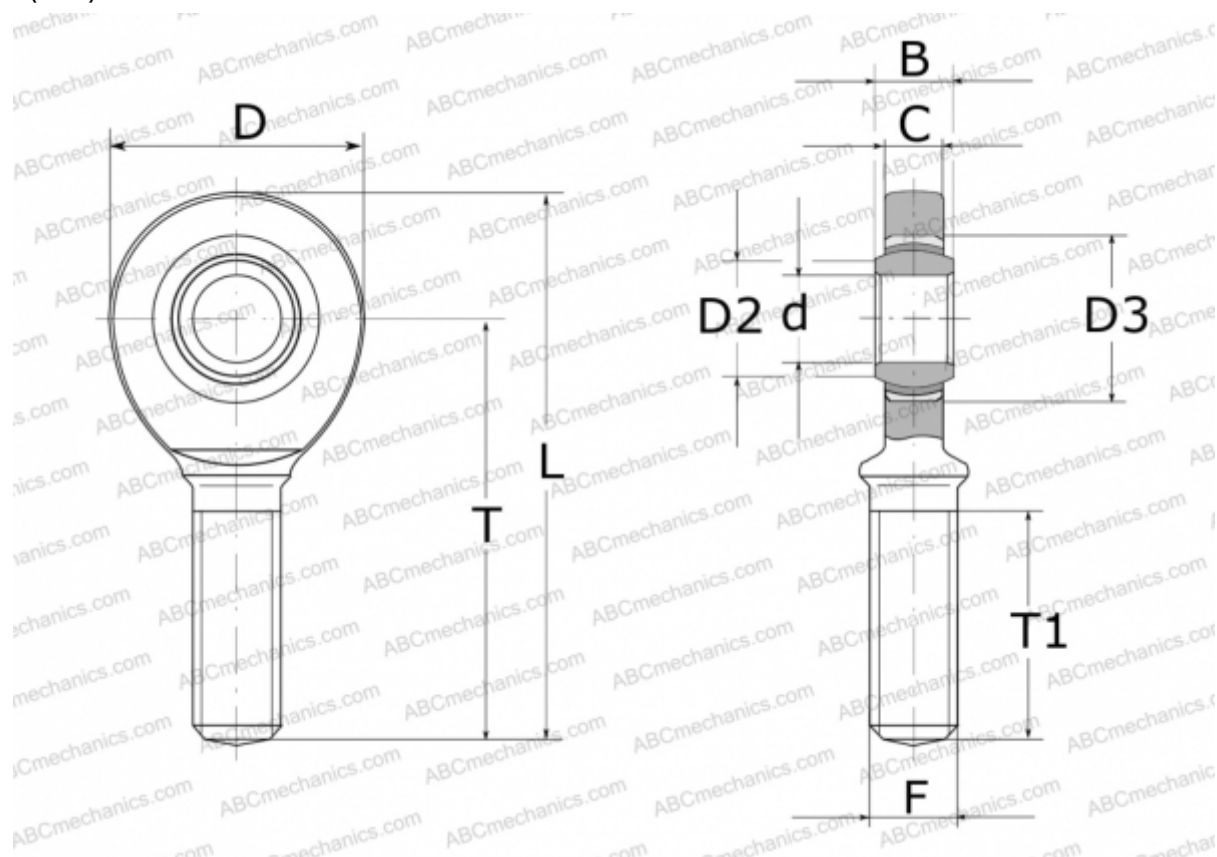

GAL 30 UK INA

ТИП: Подшипники скольжения, Сферические подшипники скольжения и наконечники штоков, Наконечники штоков, Необслуживаемые, С наружной резьбой, открытые, левая резьба, серия GAL..-UK (INA)

Технические характеристики

РАЗМЕРЫ, ММ

d	30,000
D	73,000
D2	34,200
D3	47,000
B	22,000
L	146,500
T	110,000
T1	65,000
C	19,000
F	M30X2

ПРОИЗВОДИТЕЛЬ

[INA](#)