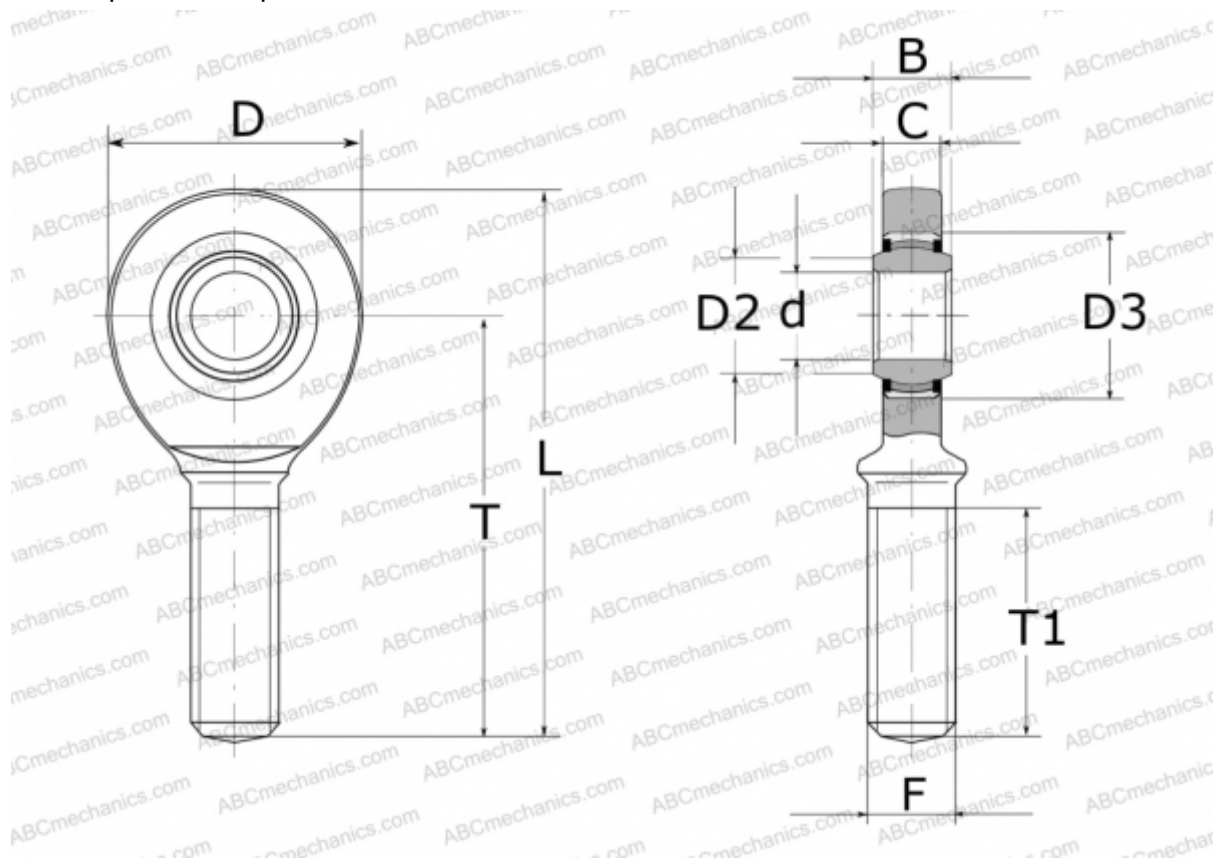

GAL 17 UK 2RS INA

ТИП: Подшипники скольжения, Сферические подшипники скольжения и наконечники штоков, Наконечники штоков, Необслуживаемые, С наружной резьбой, контактные уплотнения с двух сторон, левая резьба, серия GAL..-UK-2RS (INA)

Технические характеристики

РАЗМЕРЫ, ММ

d	17,000
D	46,000
D2	20,700
D3	30,000
B	14,000
L	92,000
T	69,000
T1	36,000
C	11,000
F	M16

ПРОИЗВОДИТЕЛЬ

[INA](#)