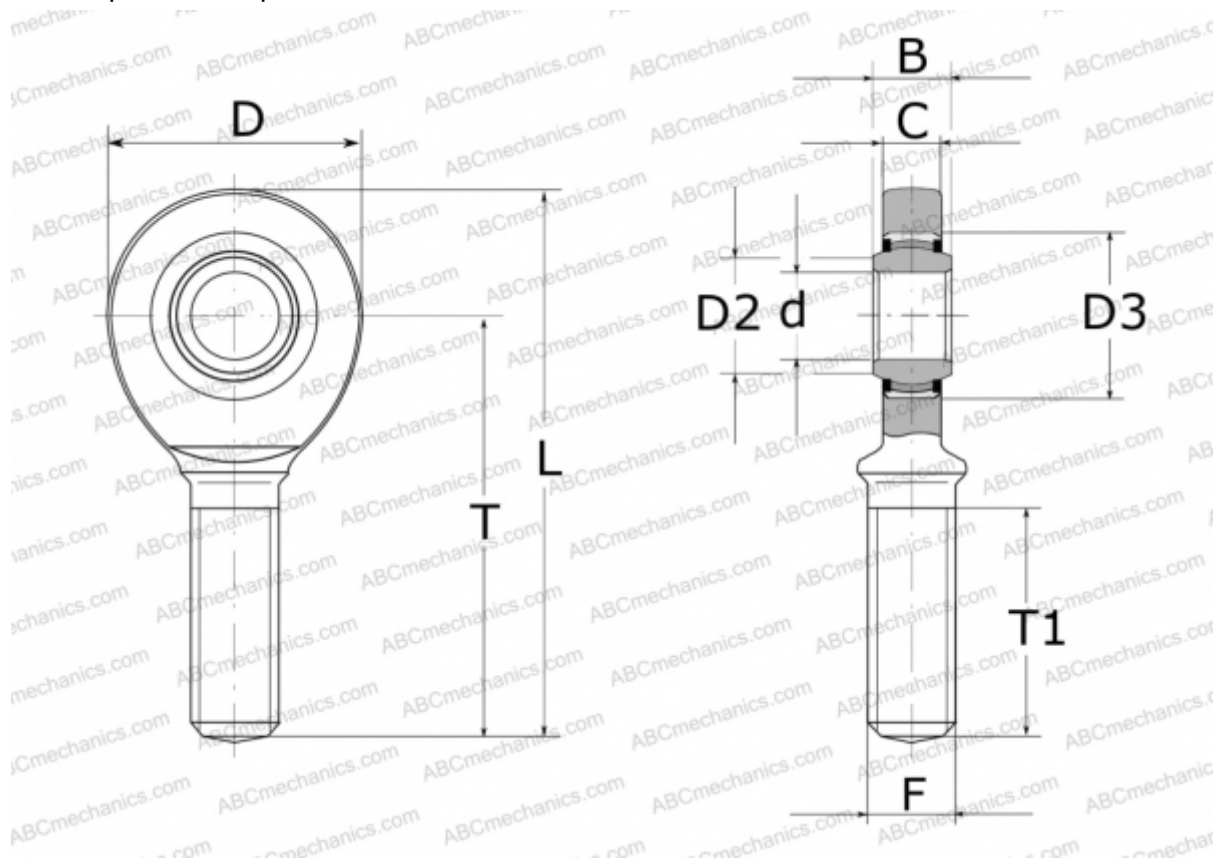

GAL 20 UK 2RS INA

ТИП: Подшипники скольжения, Сферические подшипники скольжения и наконечники штоков, Наконечники штоков, Необслуживаемые, С наружной резьбой, контактные уплотнения с двух сторон, левая резьба, серия GAL..-UK-2RS (INA)

Технические характеристики

РАЗМЕРЫ, ММ

d	20,000
D	53,000
D2	24,200
D3	35,000
B	16,000
L	104,500
T	78,000
T1	43,000
C	13,000
F	M20X1.5

ПРОИЗВОДИТЕЛЬ

[INA](#)