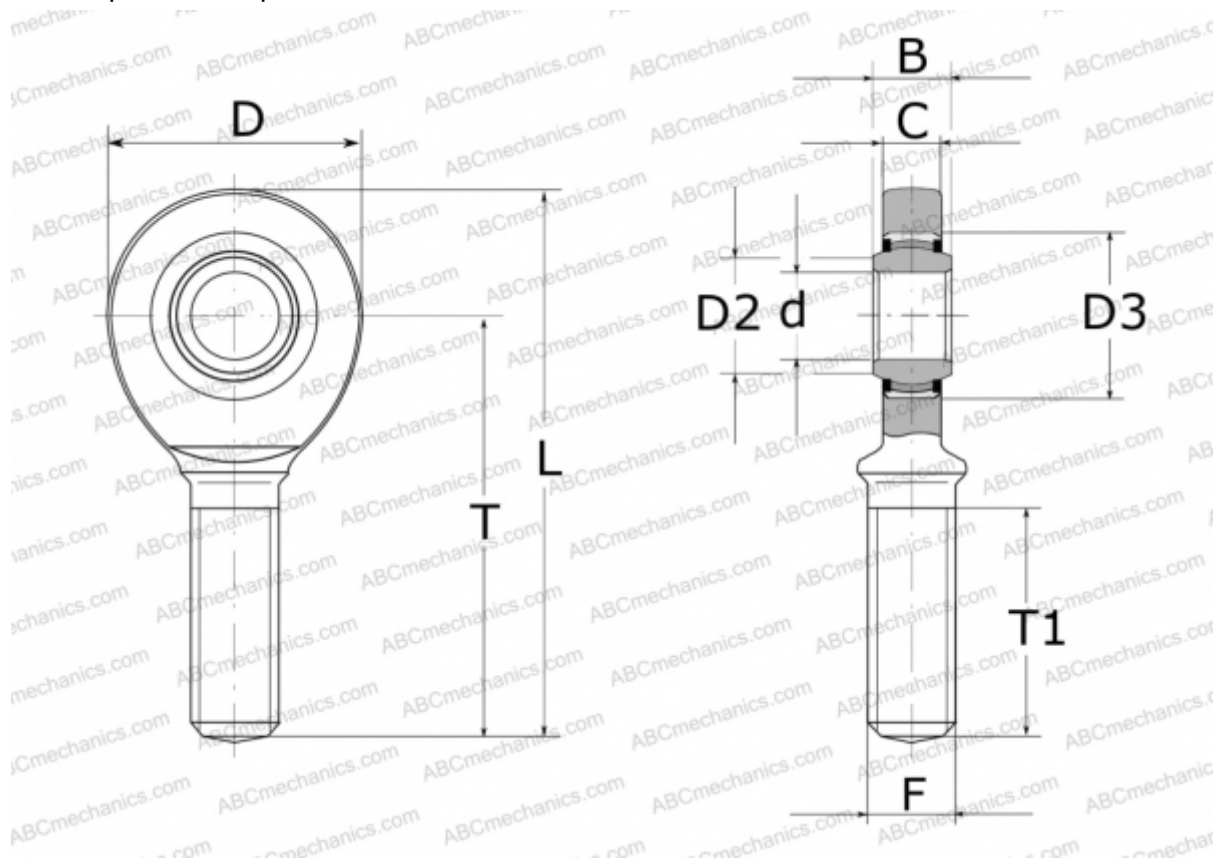

GAL 25 UK 2RS INA

ТИП: Подшипники скольжения, Сферические подшипники скольжения и наконечники штоков, Наконечники штоков, Необслуживаемые, С наружной резьбой, контактные уплотнения с двух сторон, левая резьба, серия GAL..-UK-2RS (INA)

Технические характеристики

РАЗМЕРЫ, ММ

d	25,000
D	64,000
D2	29,300
D3	42,000
B	20,000
L	126,000
T	94,000
T1	53,000
C	17,000
F	M24X2

ПРОИЗВОДИТЕЛЬ

[INA](#)