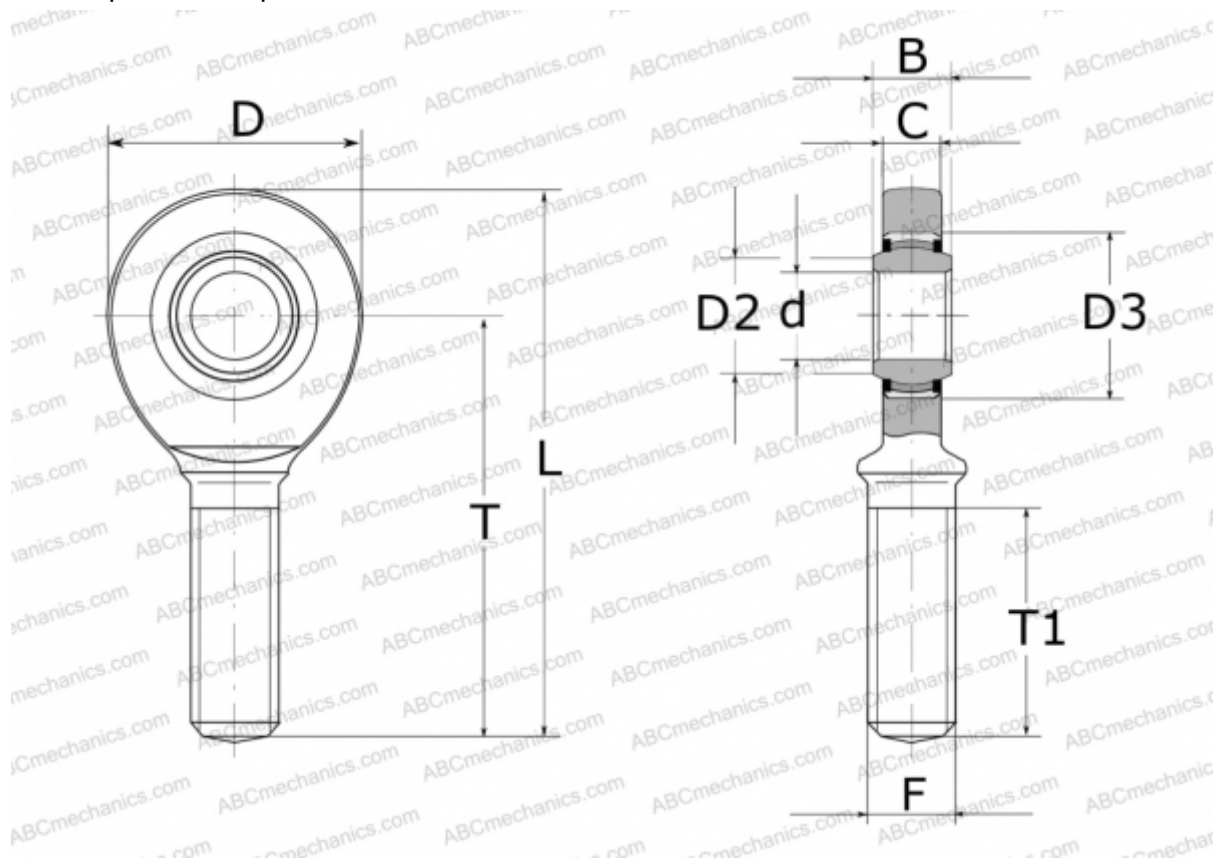

GAL 30 UK 2RS INA

ТИП: Подшипники скольжения, Сферические подшипники скольжения и наконечники штоков, Наконечники штоков, Необслуживаемые, С наружной резьбой, контактные уплотнения с двух сторон, левая резьба, серия GAL..-UK-2RS (INA)

Технические характеристики

РАЗМЕРЫ, ММ

d	30,000
D	73,000
D2	34,200
D3	47,000
B	22,000
L	146,500
T	110,000
T1	65,000
C	19,000
F	M30X2

ПРОИЗВОДИТЕЛЬ

[INA](#)