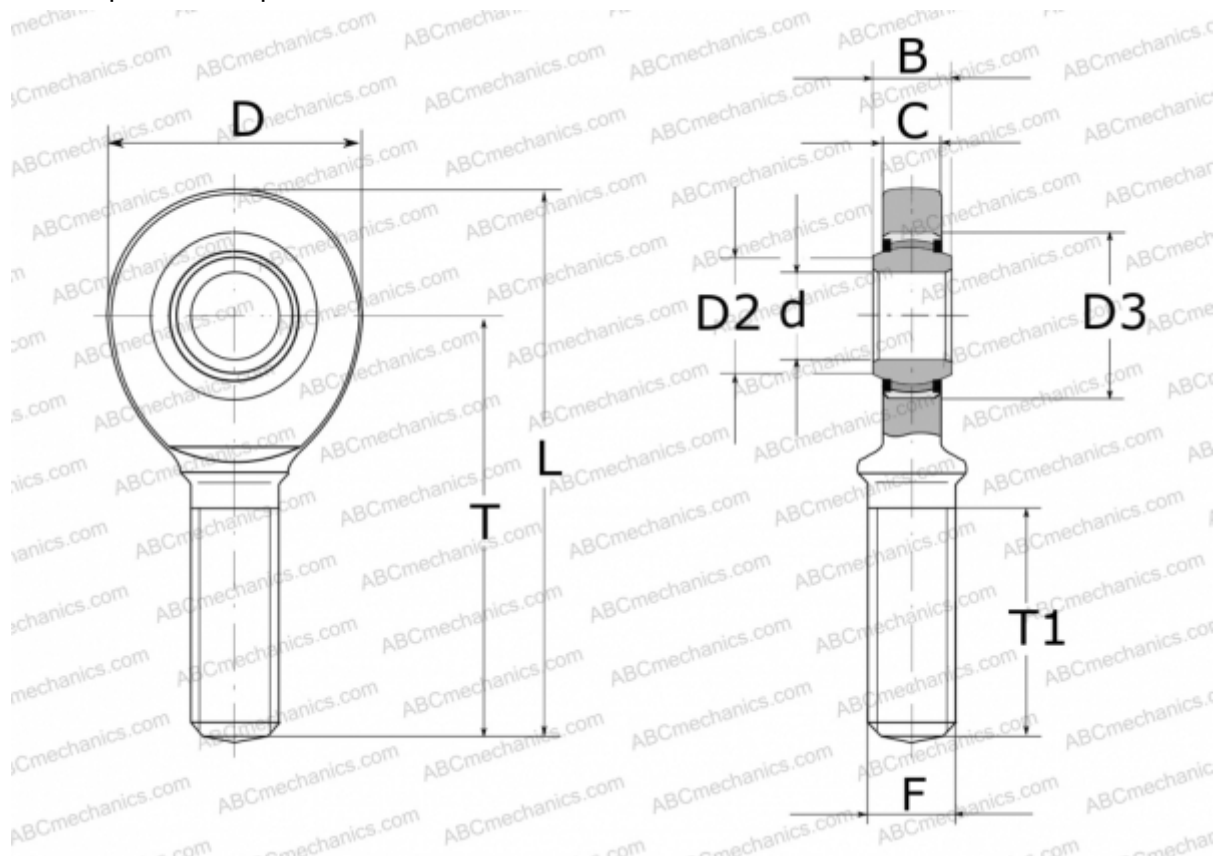

GAL 35 UK 2RS INA

ТИП: Подшипники скольжения, Сферические подшипники скольжения и наконечники штоков, Наконечники штоков, Необслуживаемые, С наружной резьбой, контактные уплотнения с двух сторон, левая резьба, серия GAL..-UK-2RS (INA)

Технические характеристики

РАЗМЕРЫ, ММ

d	35,000
D	82,000
D2	39,800
D3	55,000
B	25,000
L	181,000
T	140,000
T1	82,000
C	21,000
F	M36X3

ПРОИЗВОДИТЕЛЬ

[INA](#)