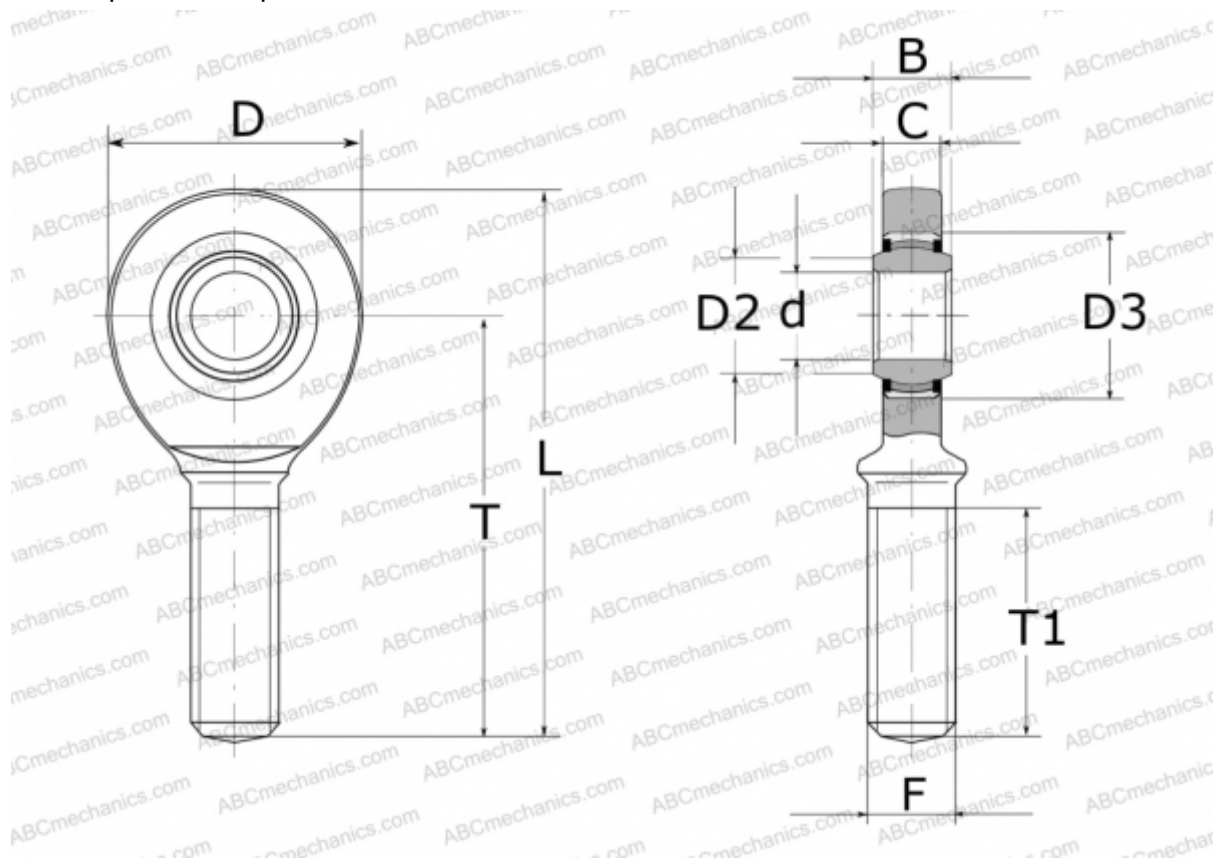

GAL 40 UK 2RS INA

ТИП: Подшипники скольжения, Сферические подшипники скольжения и наконечники штоков, Наконечники штоков, Необслуживаемые, С наружной резьбой, контактные уплотнения с двух сторон, левая резьба, серия GAL..-UK-2RS (INA)

Технические характеристики

РАЗМЕРЫ, ММ

d	40,000
D	92,000
D2	45,000
D3	62,000
B	28,000
L	196,000
T	150,000
T1	86,000
C	23,000
F	M39X3

ПРОИЗВОДИТЕЛЬ

[INA](#)