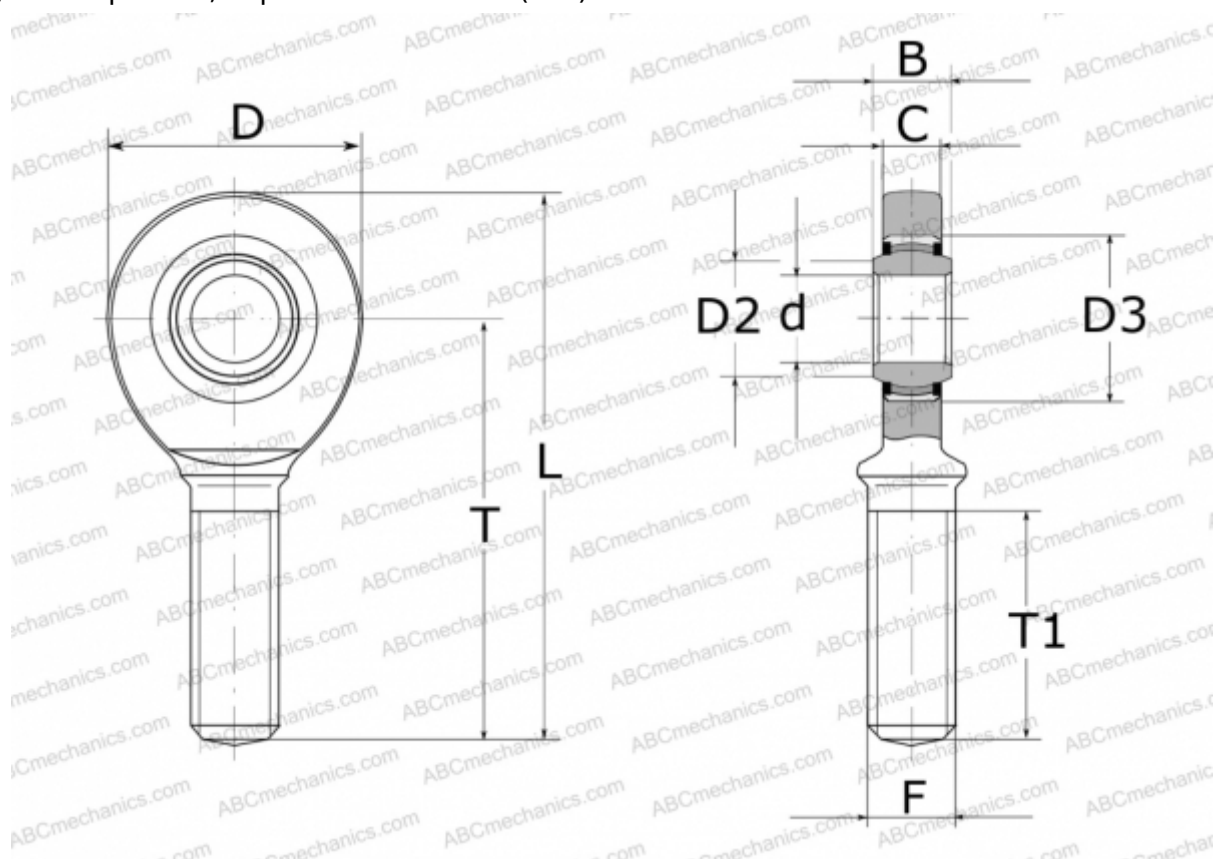

## GAL 45 UK 2RS INA

ТИП: Подшипники скольжения, Сферические подшипники скольжения и наконечники штоков, Наконечники штоков, Необслуживаемые, С наружной резьбой, контактные уплотнения с двух сторон, левая резьба, серия GAL..-UK-2RS (INA)

### Технические характеристики

#### РАЗМЕРЫ, ММ

d	45,000
D	102,000
D2	50,800
D3	68,000
B	32,000
L	214,000
T	163,000
T1	94,000
C	27,000
F	M42X3

**ПРОИЗВОДИТЕЛЬ**

[INA](#)