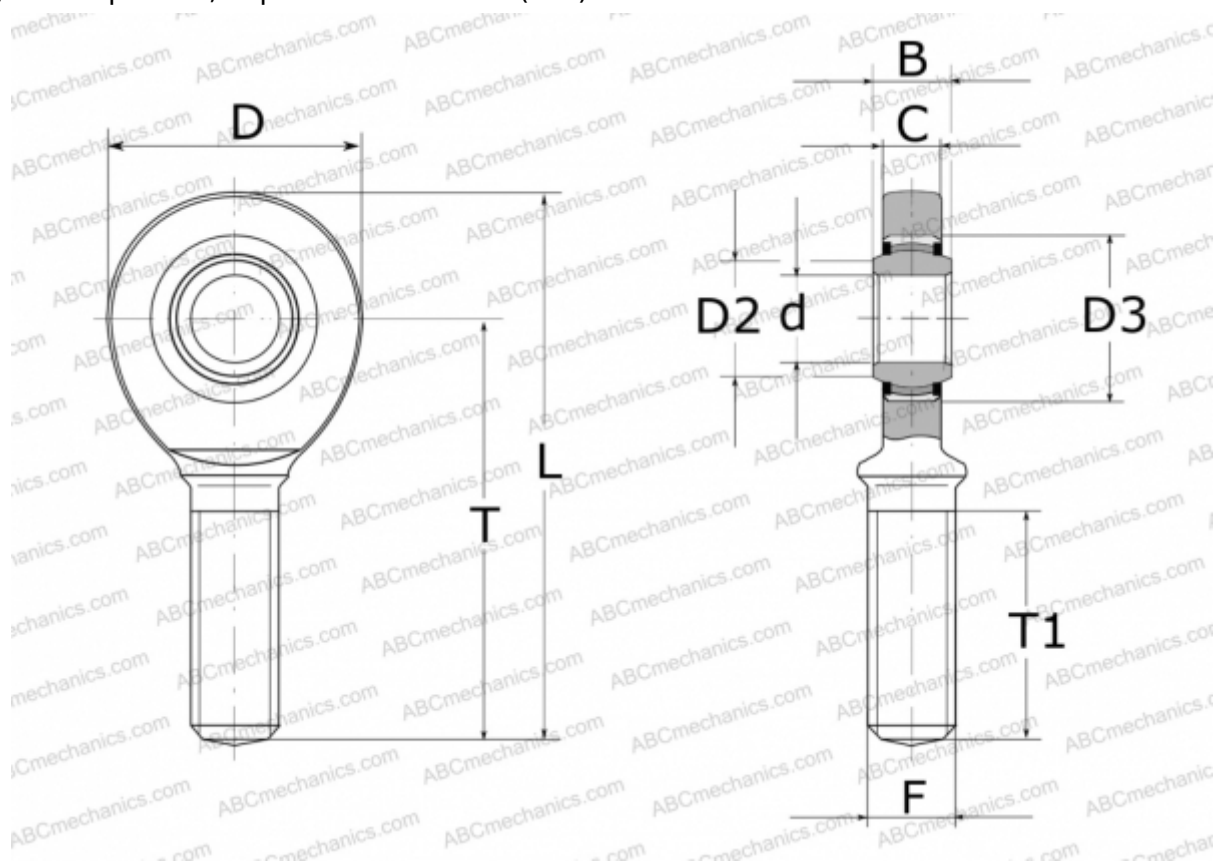

## GAL 50 UK 2RS INA

ТИП: Подшипники скольжения, Сферические подшипники скольжения и наконечники штоков, Наконечники штоков, Необслуживаемые, С наружной резьбой, контактные уплотнения с двух сторон, левая резьба, серия GAL..-UK-2RS (INA)

### Технические характеристики

#### РАЗМЕРЫ, ММ

d	50,000
D	112,000
D2	56,000
D3	75,000
B	35,000
L	241,000
T	185,000
T1	107,000
C	30,000
F	M45X3

**ПРОИЗВОДИТЕЛЬ**

[INA](#)