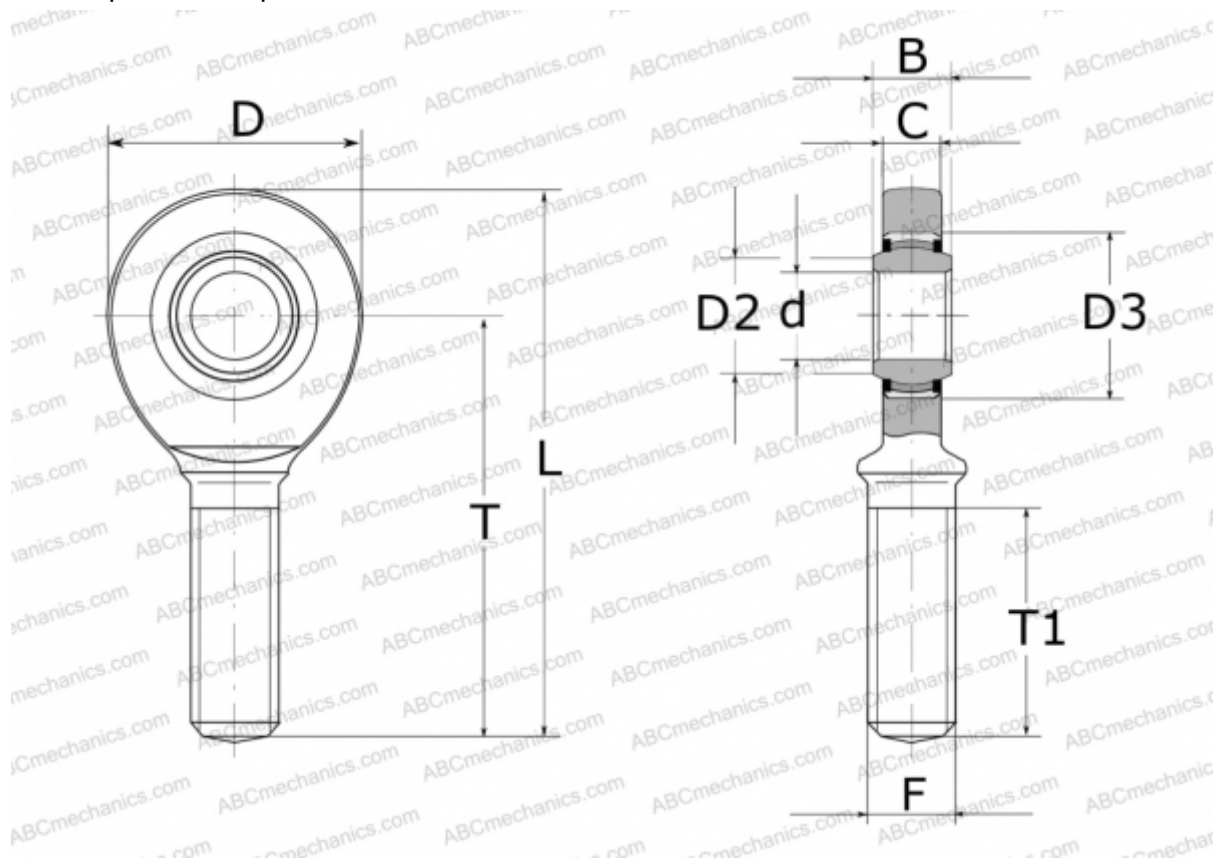

GAL 60 UK 2RS INA

ТИП: Подшипники скольжения, Сферические подшипники скольжения и наконечники штоков, Наконечники штоков, Необслуживаемые, С наружной резьбой, контактные уплотнения с двух сторон, левая резьба, серия GAL..-UK-2RS (INA)

Технические характеристики

РАЗМЕРЫ, ММ

d	60,000
D	135,000
D2	66,800
D3	90,000
B	44,000
L	277,500
T	210,000
T1	115,000
C	38,000
F	M52X3

ПРОИЗВОДИТЕЛЬ

[INA](#)