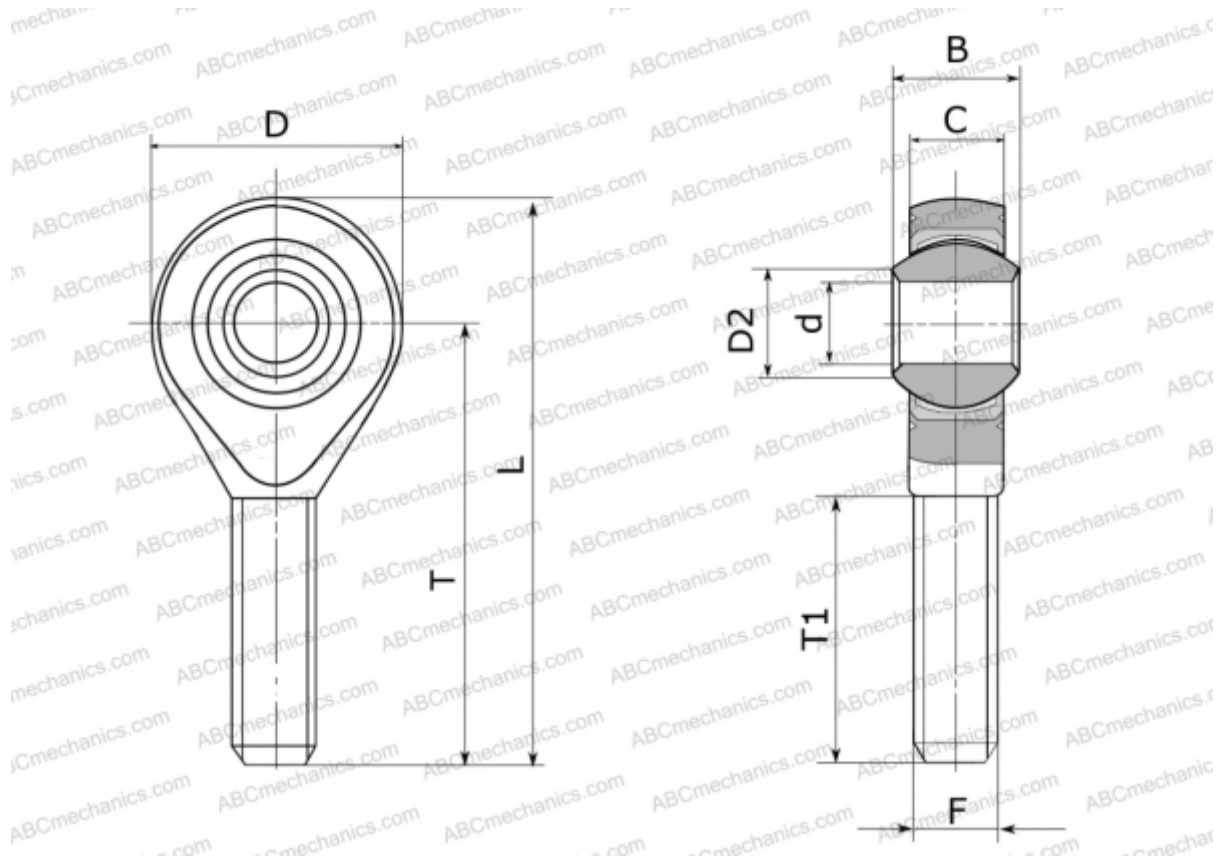

GAKSR 8 PS INA

ТИП: Подшипники скольжения, Сферические подшипники скольжения и наконечники штоков, Наконечники штоков, Необслуживаемые, С наружной резьбой, открытые, правая резьба, коррозионностойкие, серия GAKSR...PS (INA)

Технические характеристики

РАЗМЕРЫ, ММ

d	8,000
D	25,000
D2	10,400
B	12,000
L	54,500
T	42,000
T1	25,000
C	9,000
F	M8

ПРОИЗВОДИТЕЛЬ

[INA](http://www.ina.com)