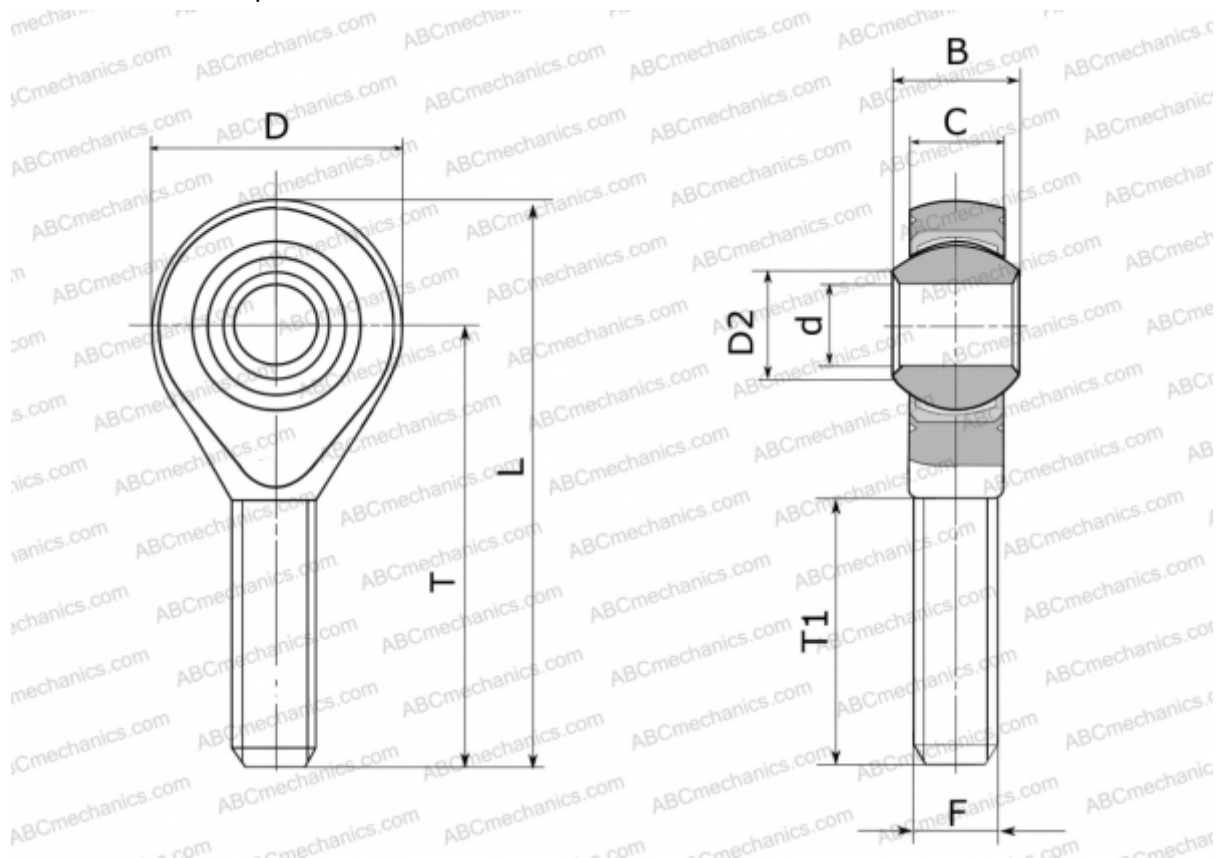

## GAKSR 10 PS INA

ТИП: Подшипники скольжения, Сферические подшипники скольжения и наконечники штоков, Наконечники штоков, Необслуживаемые, С наружной резьбой, открытые, правая резьба, коррозионностойкие, серия GAKSR...PS (INA)

### Технические характеристики

#### РАЗМЕРЫ, ММ

d	10,000
D	29,000
D2	12,900
B	14,000
L	62,500
T	48,000
T1	28,000
C	10,500
F	M10

**ПРОИЗВОДИТЕЛЬ**

[INA](http://www.ina.com)