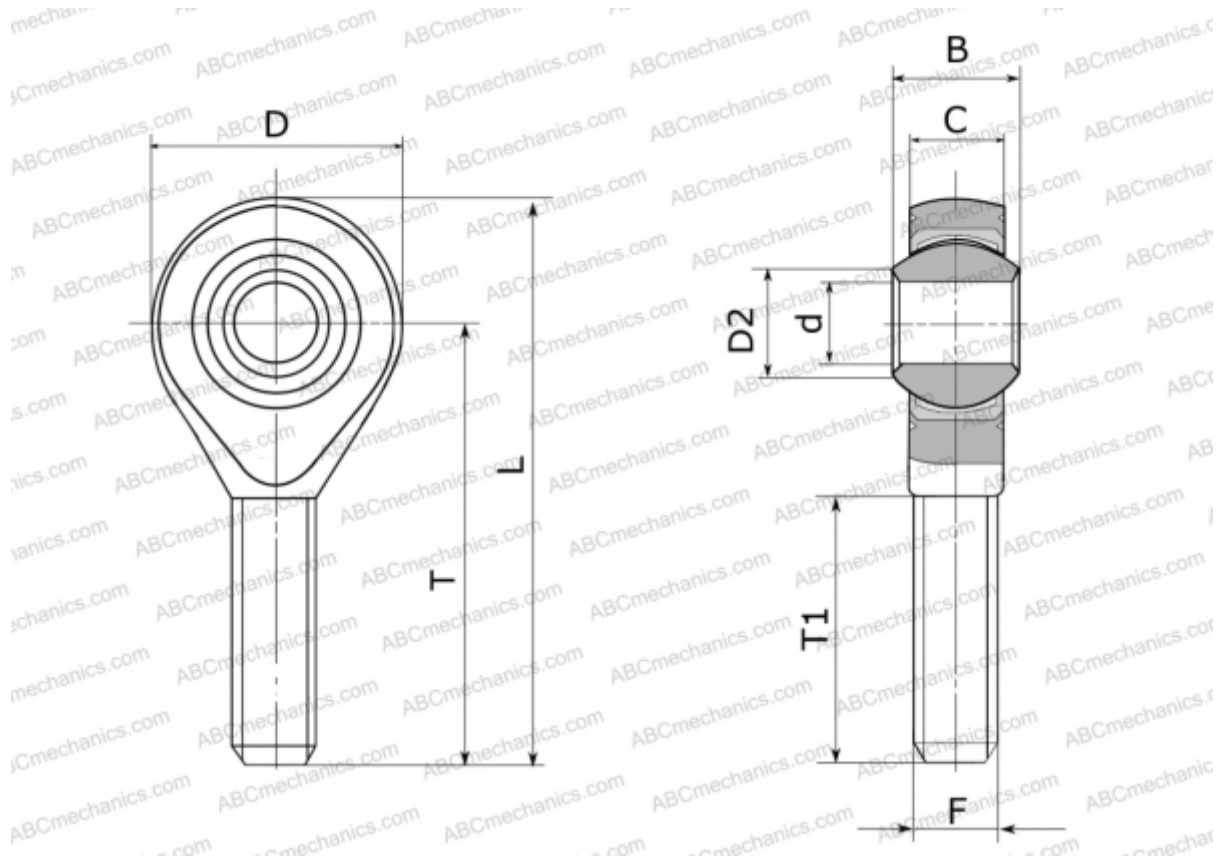

GAKSR 12 PS INA

ТИП: Подшипники скольжения, Сферические подшипники скольжения и наконечники штоков, Наконечники штоков, Необслуживаемые, С наружной резьбой, открытые, правая резьба, коррозионностойкие, серия GAKSR...PS (INA)

Технические характеристики

РАЗМЕРЫ, ММ

d	12,000
D	33,000
D2	15,400
B	16,000
L	70,500
T	54,000
T1	32,000
C	12,000
F	M12

ПРОИЗВОДИТЕЛЬ

[INA](http://www.ina.com)