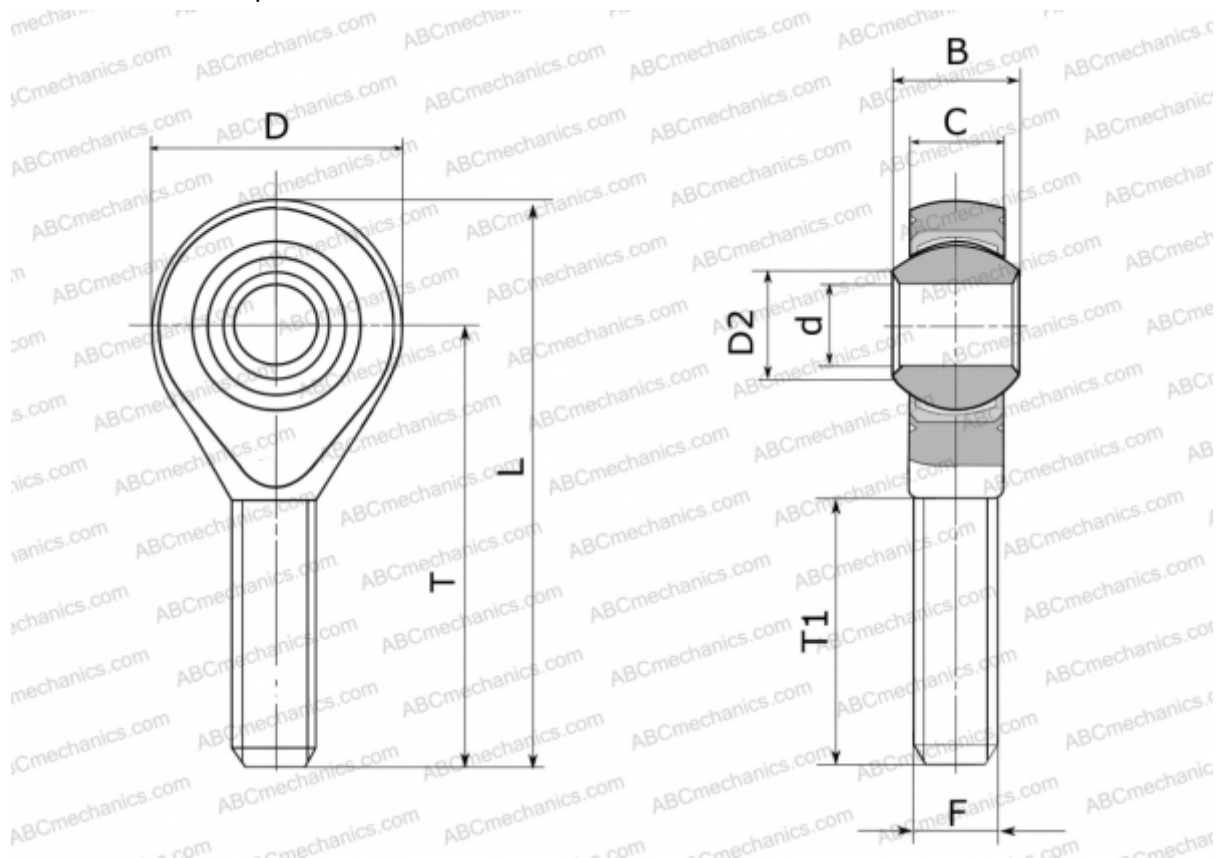

## GAKSR 22 PS INA

ТИП: Подшипники скольжения, Сферические подшипники скольжения и наконечники штоков, Наконечники штоков, Необслуживаемые, С наружной резьбой, открытые, правая резьба, коррозионностойкие, серия GAKSR...PS (INA)

### Технические характеристики

#### РАЗМЕРЫ, ММ

d	22,000
D	55,000
D2	25,800
B	28,000
L	112,000
T	84,000
T1	48,000
C	20,000
F	M22X1.5

**ПРОИЗВОДИТЕЛЬ**

[INA](http://www.ina.com)